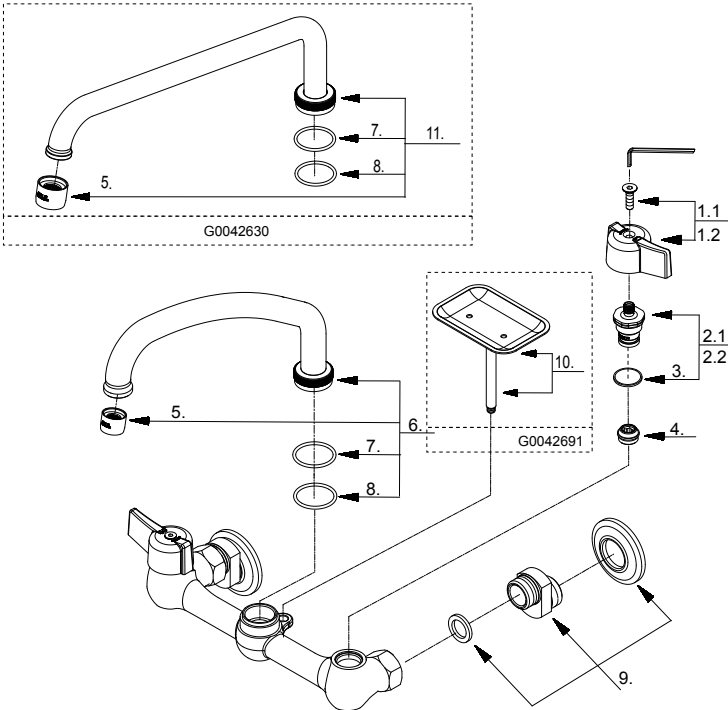

GERBER

G0042690 / G0042691 / G0042630
Gerber Classics™

Two Handle Kitchen Faucet
Robinet de cuisine à deux manettes
Grifo para cocina de dos manijas

	Part Name	Nom de la pièce	Nombre de Parte	Part # # de pièce # de Parte
1.1	Metal Handle Assembly-Cold	Assemblage de manette en métal-froid	Ensamblaje de manija metálicas-frío	G0097261
1.2	Metal Handle Assembly-Hot	Assemblage de manette en métal-chaud	Ensamblaje de manija metálicas-caliente	G0097260
2.1	Compression Cartridge-Cold	Cartouche à disque en céramique-froid	Cartucho de disco cerámicofrío	G0098689
2.2	Compression Cartridge-Hot	Cartouche à disque en céramique-chaud	Cartucho de disco cerámico caliente	G0098688
3	Washer	Rondelle	Arandela	G0090331
4	Seat	Siège	Asiento	G0090161
5	Aerator 1.75 gpm	Aérateur	Aireador	A500109N-65
6	Spout Assembly	Assemblage du bec	Ensamblaje de vertedor	A666563W-65
7	O-Ring	Joint torique	Empaque circular	G0092730
8	O-Ring	Joint torique	Empaque circular	G0092660
9	Adapter Assembly	Aérateur	Aireador	A66D229W
10	Soap Dish (G0042691)	Porte-savon	Placa jabón	A66D227
11	Spout Assembly (G0042630)	Assemblage du bec	Ensamblaje de vertedor	A666836N

G0042690

⦿ Please see www.gerber-us.com or current price list for available finishes. Finish is defined by additional suffix.
 Veuillez consulter le site Web www.gerber-us.com ou la liste actuelle de prix pour connaître les finis offerts. Le fini est déterminé par le suffixe supplémentaire.
 Por favor visite www.gerber-us.com o la lista actual de precios para ver los acabados disponibles. Los acabados se diferencian mediante un sufijo adicional.