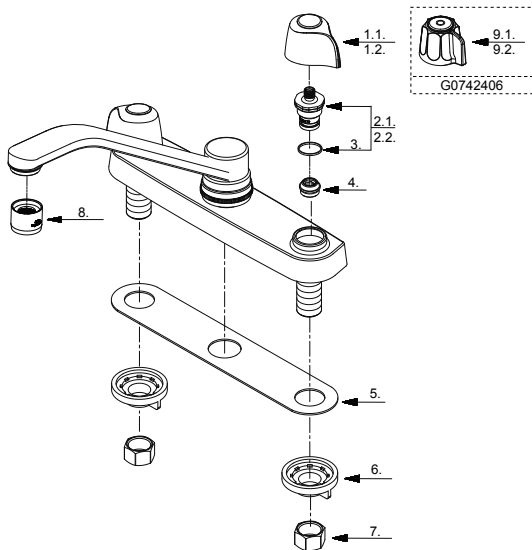

**GERBER**

**G0042406 / G0742406**  
**Gerber Classics™**

**Two Handle Kitchen Faucet**  
*Robinet de cuisine à deux manettes*  
*Grifo para cocina de dos manijas*

|     | Part Name                              | Nom de la pièce                       | Nombre de Parte                         | Part #<br># de pièce<br># de Parte |
|-----|--|---------------------------------------|---|------------------------------------|
| 1.1 | Metal Handle Assembly -Cold (G0042406) | Assemblage de manette en métal-froid  | Ensamblaje de manija metálicas-frío     | G0097909                           |
| 1.2 | Metal Handle Assembly -Hot (G0042406)  | Assemblage de manette en métal-chaud  | Ensamblaje de manija metálicas-caliente | G0097908                           |
| 2.1 | Compression Cartridge-Cold             | Cartouche à disque en céramique-froid | Cartucho de disco cerámicofrío          | G0098689                           |
| 2.2 | Compression Cartridge-Hot              | Cartouche à disque en céramique-chaud | Cartucho de disco cerámico caliente     | G0098688                           |
| 3   | Washer                                 | Rondelle                              | Arandela                                | G0090331                           |
| 4   | Seat                                   | Siège                                 | Asiento                                 | G0090161                           |
| 5   | Putty Plate                            | Plaque de mastic                      | Placa de masilla                        | A011114                            |
| 6   | Coupling Nuts                          | É crou de raccord (2 Pcs)             | Tuerca de unión (2 Pcs)                 | A504023                            |
| 7   | Lock Nuts                              | Écrou de blocage                      | Contratuerca                            | G0097819                           |
| 8   | Aerator 1.75gpm                        | Aérateur                              | Aireador                                | A500109N-65                        |
| 9.1 | Metal Handle Assembly -Cold (G0742406) | Assemblage de manette en métal-froid  | Ensamblaje de manija metálicas-frío     | G0098831                           |
| 9.2 | Metal Handle Assembly -Hot (G0742406)  | Assemblage de manette en métal-chaud  | Ensamblaje de manija metálicas-caliente | G0098830                           |