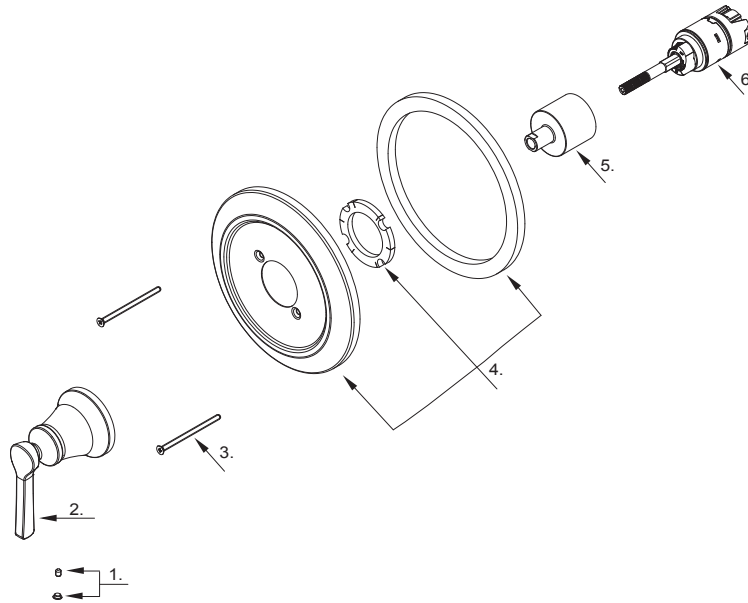

Single Handle Valve Only Trim Kit & Ceramic Disc Cartridge

Ensemble de garnitures de robinet à une seule poignée pour valve seulement et cartouche à disque céramique

Kit de grifería de una manija solo para válvula, y cartucho de disco de cerámica

Part Name	Nom de la pièce	Nombre de Parte	Part # # de pièce # de Parte
1 Index Button	Bouton d'index	Tapón indicador	A603A12
Index Button (D510479BSTC)	Bouton d'index	Tapón indicador	A603A12KP
2 Metal Handle Assembly	Assemblage de manette en métal	Ensamblaje de manija metálicas	A079303
3 Screw Set	Ensemble de vis	Juego de tornillo	GA608234
4 Escutcheon Assembly	Assemblage d'applique	Ensamblaje del Escudo	A607E70
5 Retainer Nut	Écrou de retenue	Tuerca de retención	GA016257
6 Ceramic Disc Cartridge	Cartouche à disque céramique	Cartucho de disco de cerámica	GA510015