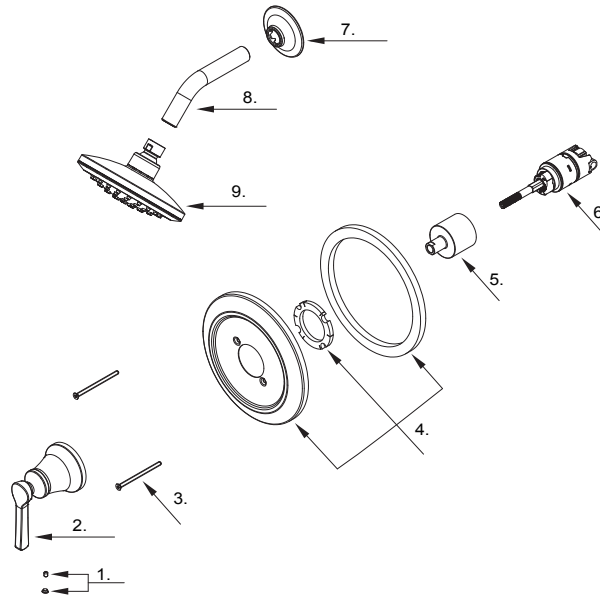

Single Handle Shower Only Trim Kit & Ceramic Disc Cartridge

Ensemble de garnitures de robinet à une seule poignée pour douche seulement et cartouche à disque en céramique
Kit de grifería de una manija solo para ducha, y cartucho de disco de cerámica

Part Name	Nom de la pièce	Nombre de Partie	Part # # de pièce # de Parte	
1	Index Button	Bouton d'index	Tapón indicador	A603A12
	Index Button (D501579BSTC)	Bouton d'index	Tapón indicador	A603A12KP
2⊙	Metal Handle Assembly	Assemblage de manette en métal	Ensamblaje de manija metálicas	A079303
3⊙	Screw Set	Ensemble de vis	Juego de tornillo	GA608234
4⊙	Escutcheon Assembly	Assemblage d'applique	Ensamblaje del Escudo	A607E70
5⊙	Retainer Nut	Écrou de retenue	Tuerca de retención	GA016257
6	Ceramic Disc Cartridge	Cartouche à disque céramique	Cartucho de disco de cerámica	GA510015
7⊙	Showerarm Flange	Bride de bras de douche	Brida del brazo de la ducha	A019298
8⊙	Shower Arm	Bras de douche	Brazo de ducha	A020002-S
9⊙	Shower Head 1.75gpm	Pomme de douche	Cabeza de ducha	D460279