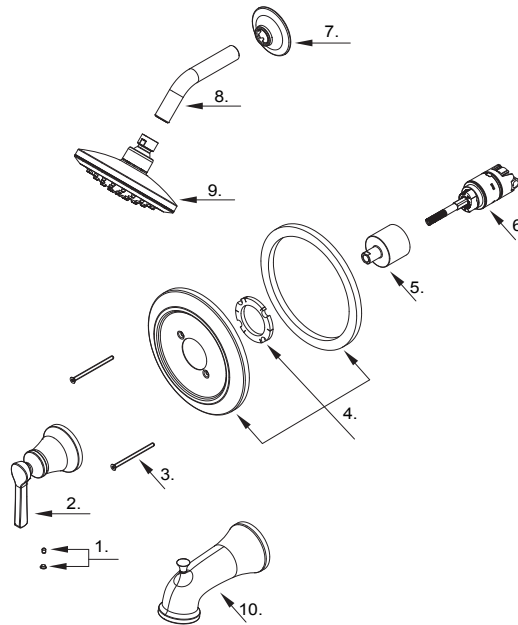

### Single Handle Tub & Shower Trim Kit & Ceramic Disc Cartridge

*Ensemble de garnitures de robinet à une seule poignée pour baignoire et douche, et cartouche à disque en céramique*

*Kit de grifería de una manija para ducha y bañera, y cartucho de disco de cerámica*

Part Name	Nom de la pièce	Nombre de Parte	Part # # de pièce # de Parte	
1	Index Button	Bouton d'index	Tapón indicador	A603A12
	Index Button (D501079BSTC)	Bouton d'index	Tapón indicador	A603A12KP
2	Metal Handle Assembly	Assemblage de manette en métal	Ensamblaje de manija metálicas	A079303
3	Screw Set	Ensemble de vis	Juego de tornillo	GA608234
4	Escutcheon Assembly	Assemblage d'applique	Ensamblaje del Escudo	A607E70
5	Retainer Nut	Écrou de retenue	Tuerca de retención	GA016257
6	Ceramic Disc Cartridge	Cartouche à disque céramique	Cartucho de disco de cerámica	GA510015
7	Showerarm Flange	Bride de bras de douche	Brida del brazo de la ducha	A019298
8	Shower Arm	Bras de douche	Brazo de ducha	A020002-S
9	Shower Head 1.75gpm	Pomme de douche	Cabeza de ducha	D460279
10	Spout Assembly	Assemblage du bec	Ensamblaje de vertedor	D606979