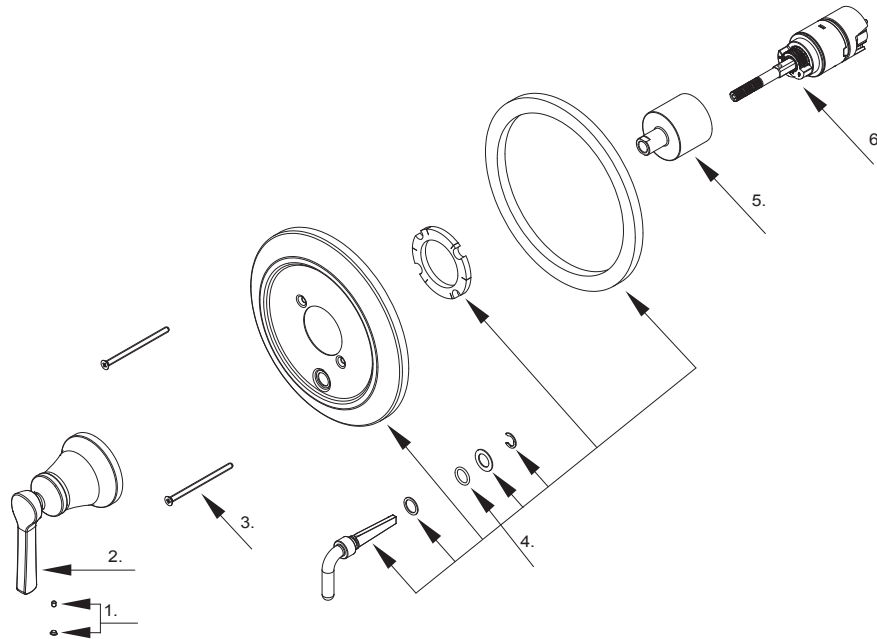

Single Handle Valve Only Trim Kit with Diverter on Valve & Ceramic Disc Cartridge

Ensemble de garnitures de robinet à une seule poignée pour valve seulement avec inverseur et cartouche à disque céramique

Kit de grifería de una manija solo para válvula con desviador en la válvula, y cartucho de disco de cerámica

Part Name	Nom de la pièce	Nombre de Parte	Part # # de pièce # de Parte
1 Index Button	Bouton d'index	Tapón indicador	A603A12
Index Button (D500479BSTC)	Bouton d'index	Tapón indicador	A603A12KP
2 Metal Handle Assembly	Assemblage de manette en métal	Ensamblaje de manija metálicas	A079303
3 Screw Set	Ensemble de vis	Juego de tornillo	GA608234
4 Escutcheon with Diverter Assembly	L'Assemblée déviateur Ecusson	Asamblea del escudo con el desviador	A607E69
5 Retainer Nut	Écrou de retenue	Tuerca de retención	GA016257
6 Ceramic Disc Cartridge	Cartouche à disque céramique	Cartucho de disco de cerámica	GA510015