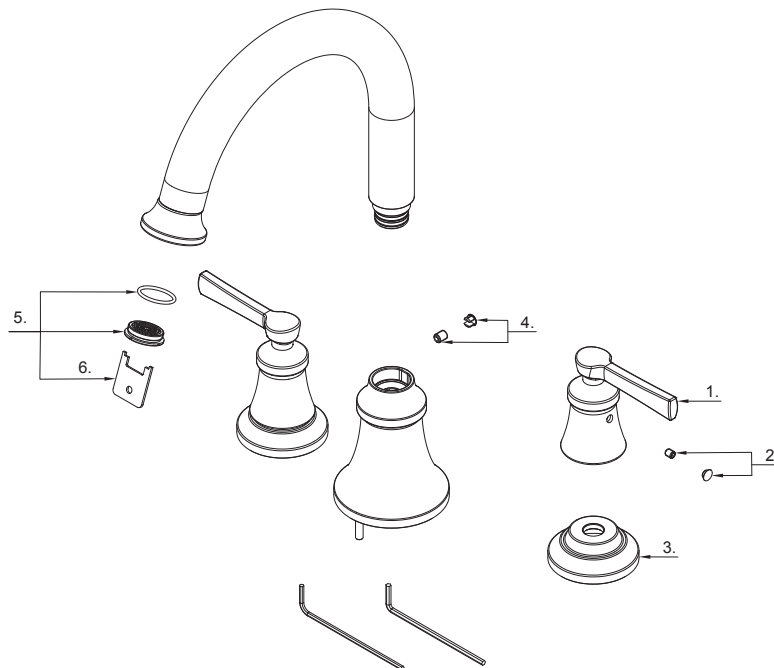

**GERBER****D300979T**  
**Northerly™****Two Handle Roman Tub Trim Kit****Ensemble de garnitures de robinet à deux poignées pour  
baignoire romaine****Kit de grifería para bañera romana de dos manijas**

Part Name	Nom de la pièce	Nombre de Parte	Part # # de pièce # de Parte
1⊙ Metal Handle Assembly	Assemblage de manette en métal	Ensamblaje de manija metálicas	A079305
2 Index Button	Bouton d'index	Tapón indicador	A603A12
Index Button (D300979BST)	Bouton d'index	Tapón indicador	A603A12KP
3⊙ Handle Trim Ring	Anneau de garniture de poignée	Manejar Anillo de la moldura	A234236
4 Screw Set	Ensemble de vis	Juego de tornillo	A663C20
5 Aerator Set	Ensemble de brise-jet	Juego de aireador	A603A64KP
6 Aerator Wrench	Clé pour brise-jet	Llave para aireador	A031264NI