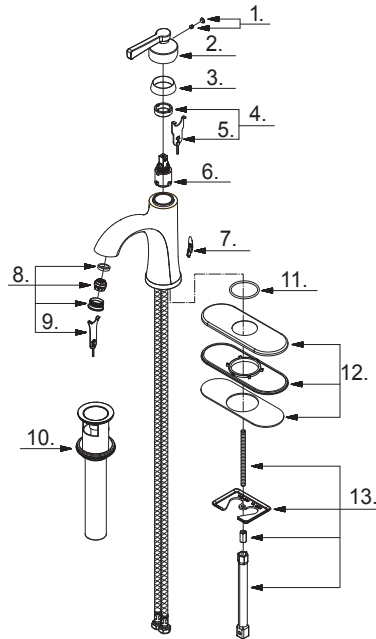

## Single Handle Lavatory Faucet Robinet de lavabo à une seule poignée Grifo de lavabo de una manija

Part Name	Nom de la pièce	Nombre de Parte	Part # # de pièce # de Parte	
1	Index Button Index Button (D225079BS)	Bouton d'index Bouton d'index	Tapón indicador Tapón indicador	A66D558 A66D558KP
2	Metal Handle Assembly	Assemblage de manette en métal	Ensamblaje de manija metálicas	A079306-50
3	Trim Cap	Capuchon de garniture	Tapa ornamental	A103129
4	Adjusting Ring Assembly	Ensemble de bague de réglage	Conjunto de anillo de ajuste	A603749
5	Adjusting Ring Wrench	Clé pour bague de réglage	Llave para anillo de ajuste	A031001NI
6	Ceramic Disc Cartridge	Cartouche à disque céramique	Cartucho de disco de cerámica	DA507906N
7	Lift Rod Plug	Bouchon de tige de levage	Tapa de la barra de elevación	A028656
8	Aerator Assembly 1.2gpm	Brise-jet 1.2 gpm	Aireador 1.2 gpm	A663C21N-T
9	Aerator Wrench	Clé pour brise-jet	Llave para aireador	A031249NI
10	Touch Down Drain	Actionneur par pression	Desagüe touch down	DA505219P
11	O-Ring	Joint torique	Junta tórica	A048031N
12	Cover Plate Assembly	Assemblage de plaque d'appui	Conjunto de placa de cubierta	DA667229
13	Mounting Hardware Assembly	Assemblage du matériel de fixation- bec	Ensamblaje de ferretería de montaje-vertedor	A603A33ZN