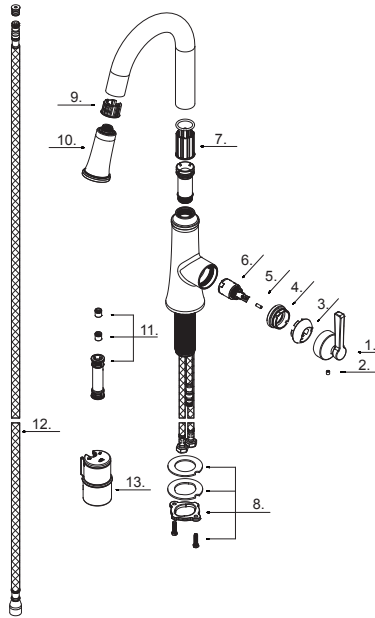

## Single Handle Pull-Down Prep Faucet

*Robinet de préparation à une seule poignée avec bec extensible*

*Grifo abatible de una manija para preparaciones*

Part Name	Nom de la pièce	Nombre de Parte	Part # # de pièce # de Parte
1⊙ Metal Handle Assembly	Assemblage de manette en métal	Ensamblaje de manija metálicas	A079304
2 Index Button	Bouton d'index	Índice de botones	A008003
3⊙ Trim Ring	Garniture circulaire	Argolla ornamental	A508019
4 Adjusting Ring	Bague de réglage	Anillo de ajuste	A104363
5 Set Screw	Vis de blocage	Tornillo de presión	A075004
6 Ceramic Disc Cartridge	Cartouche à disque céramique	Cartucho de disco de cerámica	DA507906N
7⊙ Pattern Clip	Agrafe à motif	Clip de patrón	A012364GR
Pattern Clip (D150579BS)	Agrafe à motif	Clip de patrón	A012364KP
8 Mounting Hardware Assembly	Assemblage du matériel de fixation	Ensamblaje de ferreteria de montaje	A603171
9⊙ Hose Guide	Guide de tuyau	Guía de manguera	A032174GR
Hose Guide (D150579BS)	Guide de tuyau	Guía de manguera	A032174KP
10⊙ Pull Down Spray Head	Tête de douchette	Cabeza del rociador	GA568023N
11 Hose Adapter Assembly	Assemblage d'adaptateur de boyau	Ensamblaje del adaptador de manguera	A663123N
12⊙ Spray Hose	Tuyau d'alimentation d'eau	Tube de suministro de agua	GA515111W
13 Weigh	Poids	Pesas	DA504741