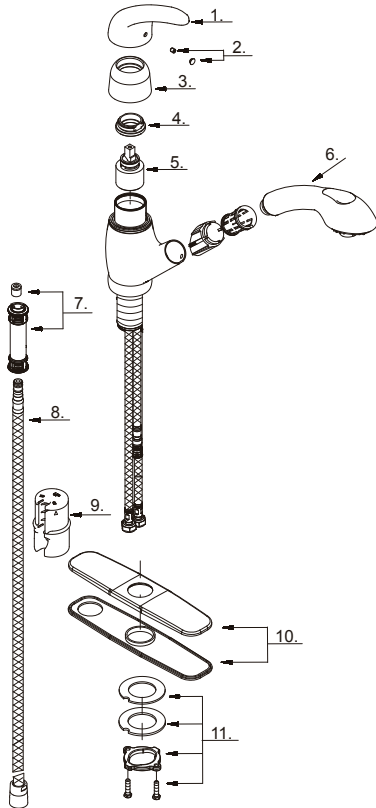

Single Handle Pull-Out Kitchen Faucet *Robinet de cuisine à simple poignée avec douchette extractible*

Grifo de cocina extraíble de una manija

Part Name	Nom de la pièce	Nombre de Parte	Part # # de pièce # de Parte
1⊙ Metal Handle Assembly	Assemblage de manette en métal	Ensamblaje de manija metálicas	A029130
2 Index Button	Bouton d'index	Índice de Botton	A66D569
3⊙ Handle Trim Cap	Trim Ring Capuchon de garniture	Tapa ornamental	A103036
4 Adjusting Ring	Bague de réglage	Anillo de ajuste	A104008
5 Ceramic Disc Cartridge	Cartouche à disque en céramique	Cartucho de disco de cerámica	A507694N
6⊙ Pull-Out Spray Head 1.5 gpm	Tête de pulvérisation	Cabeza rociadora	A523047N-51
7 Hose Adapter Assembly	Ensemble adaptateur de tuyau	Conjunto de adaptador de manguera	A663123N
8⊙ Spray Hose	Tuyau d'arrosage	Manguera de pulverización	A511104N-T
9 Weight	Poids	Pesas	DA504741
10⊙ Deck Plate Assembly	Assemblage d'applique	Ensamblaje del cubierta	A667003
11 Mounting Hardware Assembly	Assemblage du matériel de montage	Montaje de hardware de montaje	A663042