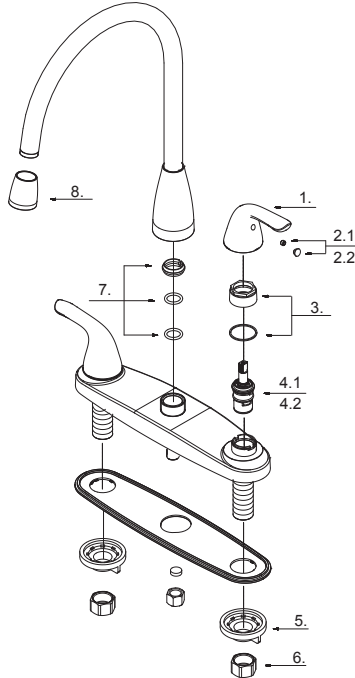

### Two Handle High Arc Kitchen Faucet without Spray *Robinet de cuisine à arche élevée et à deux poignées sans douchette*

### *Grifo de cocina Hi Arc de dos manijas sin rociador*

Part Name	Nom de la pièce	Nombre de Parte	Part # # de pièce # de Parte
1⊙ Metal Handle Assembly	Assemblage de manette en métal	Ensamblaje de manija metálicas	A079279
2.1 Index Button - Cold	Repère de température - froid	Indicador de temperatura - frío	A603595C
2.2 Index Button - Hot	Repère de température - chaud	Indicador de temperatura - caliente	A603595H
3 Retainer Nut Assembly	Ensemble écrou de retenue	Asamblea de tuerca retenedora	A66D743CP
4.1 Ceramic Disc Cartridge - Cold	Cartouche à disque en céramique - froid	Cartucho de disco cerámico - frío	DA507072WT
4.2 Ceramic Disc Cartridge - Hot	Cartouche à disque en céramique - chaud	Cartucho de disco cerámico - caliente	DA507071WT
5 Lock Nut	Écrou de blocage	Tuerca prisionera	G0091631
6 Coupling Nuts	Écrou de raccord	Tuerca de unión	G0097819
7 Type Ring & O-Ring	Rondelle d'étanchéité et joint torique	Junta de grifo y O-ring	A663044N
8⊙ Aerator	Aérateur	Aireador	A500177N