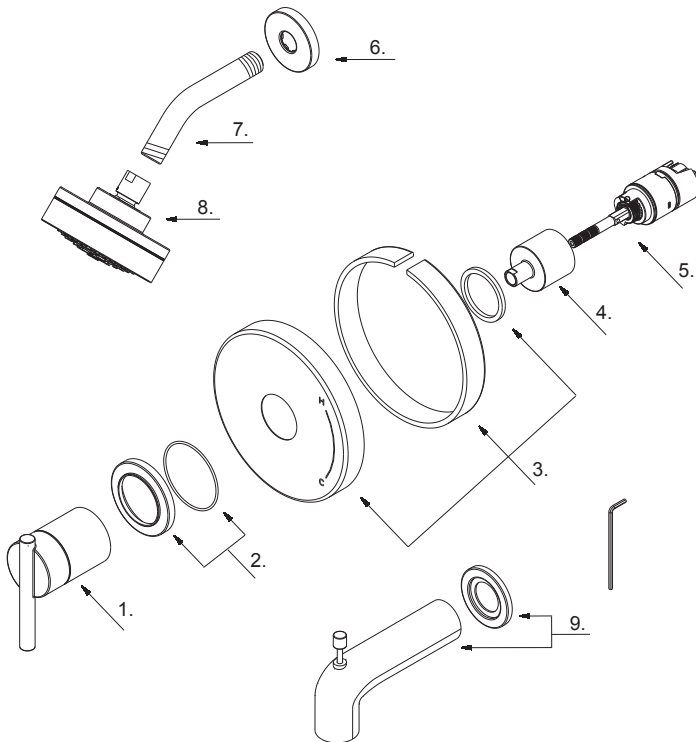

### Single Handle Tub & Shower Trim Kit & Ceramic Disc Cartridge

*Ensemble de garnitures de robinet à une seule poignée pour baignoire et douche, et cartouche à disque en céramique*

*Kit de grifería de una manija para ducha y bañera, y cartucho de disco de cerámica*

Part Name	Nom de la pièce	Nombre de Parte	Part # # de pièce # de Parte
1⊙ Metal Handle Assembly	Assemblage de manette en métal	Ensamblaje de manija metálicas	A602510
2⊙ Handle Trim Ring	Garniture circulaire de manette	Capuchón ornamental de la manija	A607210
3⊙ Escutcheon Assembly	Assemblage d'applique	Ensamblaje del Escudo	A607E67
4⊙ Retainer Nut	Écrou de retenue	Tuerca de retención	A016257-T
5 Ceramic Disc Cartridge	Cartouche à disque en céramique	Cartucho de disco cerámico	GA510015
6⊙ Showerarm Flange	Bride de bras de douche	Brida del brazo de la ducha	A019306
7⊙ Shower Arm	Bras de douche	Brazo de ducha	A020002-S
8⊙ Showerhead 1.75gpm	Pomme de douche	Cabeza de ducha	D460064
9⊙ Spout Assembly	Assemblage du bec	Ensamblaje de vertedor	DA666934