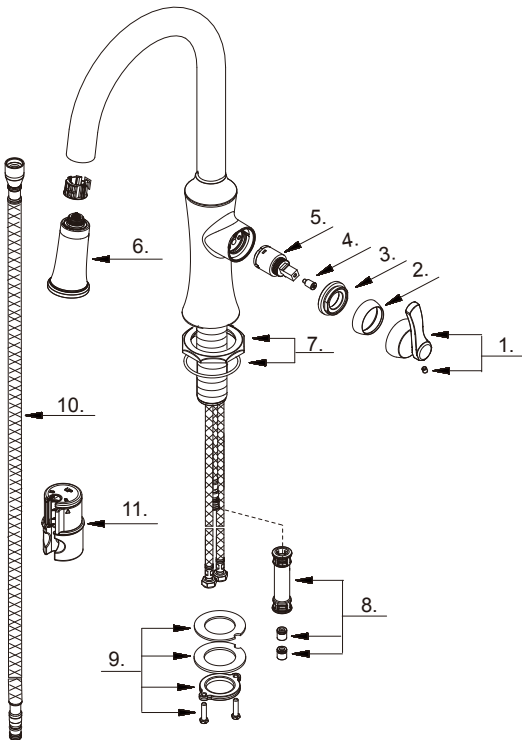

Single Handle Pull-Down Kitchen Faucet *Robinet de cuisine à une manette avec douchette rétractable*

Grifo de cocina extraíble de una manija

Part Name	Nom de la pièce	Nombre de Parte	Part # # de pièce # de Parte
1⊙ Metal Handle Assembly	Assemblage de manette en métal	Ensamblaje de manija metálicas	A602834
2⊙ Trim Ring	Capuchon de garniture	Tapa ornamental	A103121
3 Adjusting Ring	Bague de réglage	Anillo de ajuste	A104332
4 Handle Adapter	Adaptateur de poignée	Adaptador de manija	A017956
5 Ceramic Disc Cartridge	Cartouche à disque en céramique	Cartucho de disco cerámico	DA507906N
6⊙ Pull-Down Spray Head 1.75gpm	Tête de douchette	Cabeza del rociador	GA568023N
7⊙ Body Trim Ring	Bague de garniture de corps	Anillo de ajuste del cuerpo	A607E05
8 Hose Adapter	Adaptateur de tuyau	Adaptador de manguera	A663123N
9 Mounting Hardware Assembly	Assemblage du matériel de fixation	Ensamblaje de ferreteria de montaje	A66D401
10 Supply Hose	Tuyau d'alimentation	Manguera de suministro	GA515111W
11 Weight	Poids	Pesas	DA504742GR