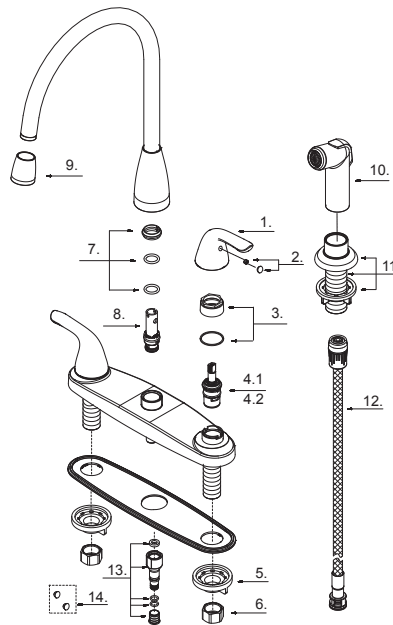

## Two Handle High Arc Kitchen Faucet with Spray *Robinet de cuisine à arche élevée et à deux poignées avec douchette*

### *Grifo de cocina Hi Arc de dos manijas con rociador*

Part Name	Nom de la pièce	Nombre de Parte	Part # # de pièce # de Parte
1⊙ Metal Handle Assembly	Assemblage de manette en métal	Ensamblaje de manija metálicas	A079279
2 Index Button	Capuchon indicateur	Botón indicador	A66D558
3 Retainer Nut Assembly	Ensemble écrou de retenue	Asamblea de tuerca retenedora	A66D743CP
4.1 Ceramic Disc Cartridge - Cold	Cartouche à disque en céramique - froid	Cartucho de disco cerámico - frío	DA507072WT
4.2 Ceramic Disc Cartridge - Hot	Cartouche à disque en céramique - chaud	Cartucho de disco cerámico - caliente	DA507071WT
5 Lock Nut	Écrou de blocage	Tuerca prisionera	G0091631
6 Coupling Nuts	É crou de raccord	Tuerca de unión	G0097819
7 Type Ring & O-Ring	Rondelle d'étanchéité et joint torique	Junta de grifo y O-ring	A663044N
8 Spray Diverter	Diffuseur de pulvérisation	Pulverizar desviador	A66G391
9⊙ Aerator	Aérateur	Aireador	A500177N
10⊙ Spray Head	Tête de douchette	Cabeza del rociador	G0093128
11⊙ Spray Holder Assembly	Ensemble de support de pomme de douche	Ensamblaje del apoyo para la ducha	A220008
12 Spray Hose	Tête de pulvérisation	Cabezal rociador	A512139NKP
13 Quick Connect Adapter	Adaptateur de raccord rapide	Adaptador de conexión rápida	A66G352N
14 Index Button	Capuchon indicateur	Botón indicador	A66G405