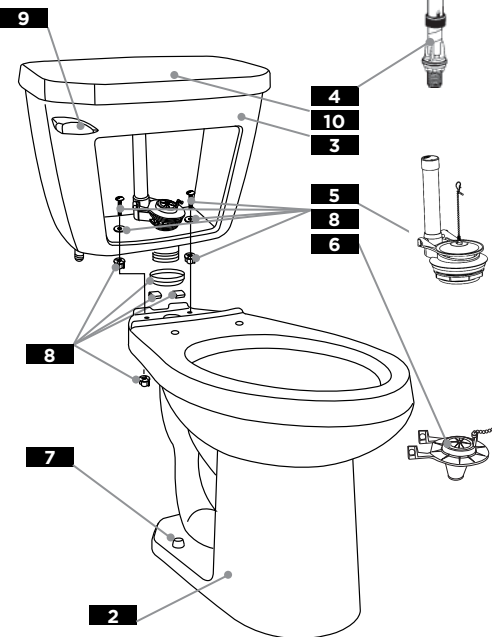

14" rough-in / plomberie brute de 14 po / Instalación de 14"

GWS21504†	GVP21552†	GWS28594†	G0099300	G0099793	G0099788	GA715050†	G0099660*	G0099001WH†	GTCH594†
GWS21514†	GVP21562†								
GWS21524†	GVP21528†								
1	2	3	4	5	6	7	8	9	10