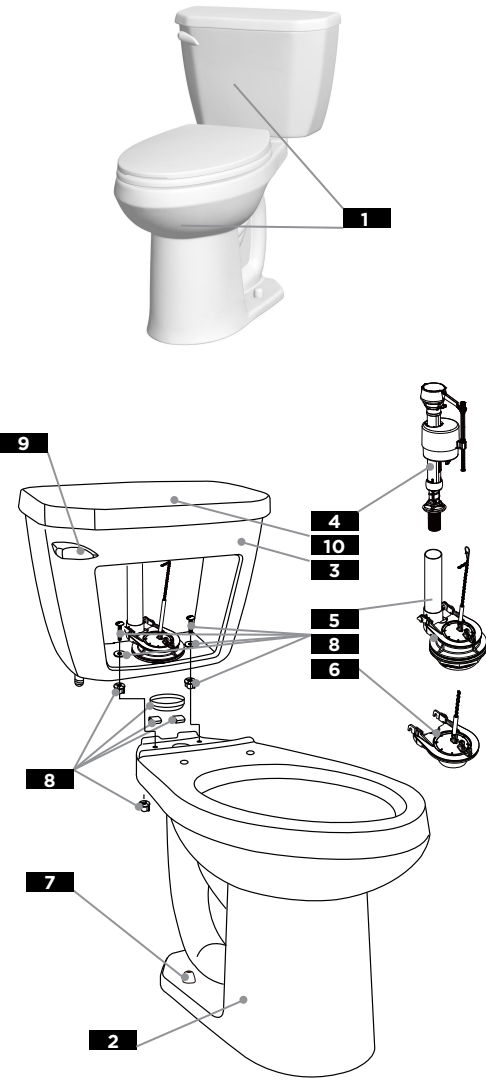

Illustrated Parts List / Liste de pièces illustrée / Lista ilustrada de partes

12" rough-in / plomberie brute de 12 po / Instalación de 12"

1	2	3	4	5	6	7	8	9	10
COMBINATION <i>Combinaison</i> <i>Combinación</i>	BOWL <i>Cuvette</i> <i>Taza</i>	TANK <i>Reservoir</i> <i>Tanque</i>	FILL VALVE <i>Robinet de remplissage</i> <i>Válvula de llenado</i>	FLUSH VALVE <i>Robinet de chasse</i> <i>Válvula de descarga</i>	FLAPPER <i>Clapet</i> <i>Ensemble de flotador</i>	PLASTIC BOLT CAPS <i>Cache-boulons en plastique</i> <i>Tapas de plástico para tornillos</i>	TANK TO BOWL ASSEMBLY KIT <i>Trousse de montage de réservoir sur la cuvette</i> <i>Kit para instalación de depósito en taza</i>	TANK LEVER <i>Levier du réservoir</i> <i>Palanca del tanque</i>	TANK COVER <i>Couvercle du réservoir</i> <i>Tapa del tanque</i>
GWS20528†	GWS21528†	GWS28528†	G0099300	G0099854	G0099012	GA715050†	G0099856*	G0099001WH	GTCHE590†
Insulated Tank Option <i>Réservoir isolé</i> <i>Tanque con aislamiento</i>		GWS28522†		G0099853					GTC28590†
GWS20551†	GWS21551†	GWS28528†		G0099854					GTCHE590†
Insulated Tank Option <i>Réservoir isolé</i> <i>Tanque con aislamiento</i>		GWS28522†		G0099853					GTC28590†
1	2	3	4	5	6	7	8	9	10