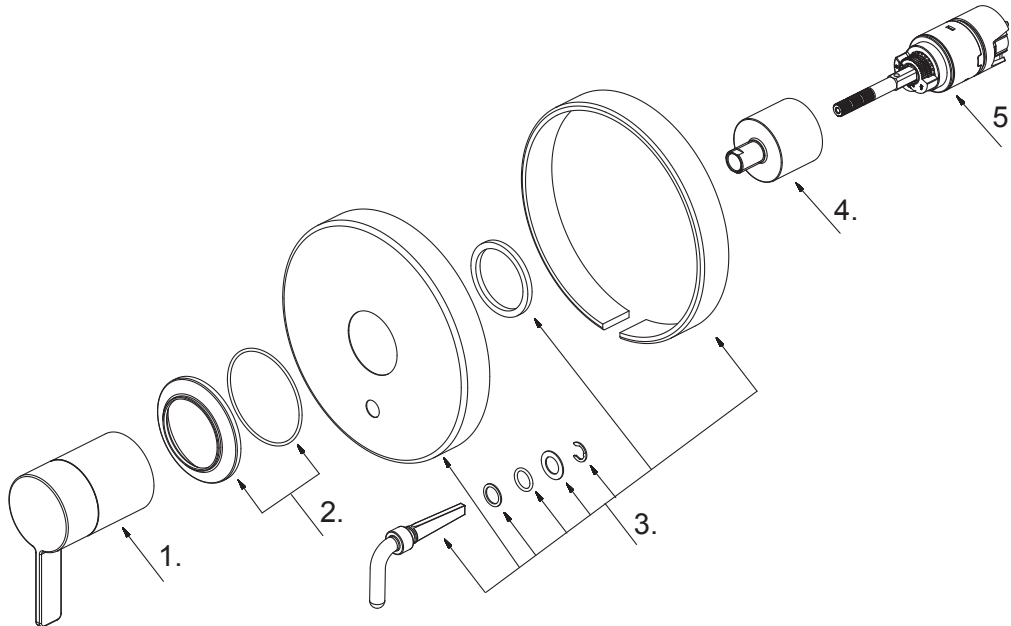

Valve Only Trim Kit, Diverter On Valve  
*Ensemble de garnitures pour robinet seulement avec  
 inverseur*  
*Kit de grifería de válvula, desviador en la válvula*

Part Name	Nom de la pièce	Nombre de Parte	Part # # de pièce # de Parte
1 Metal Handle Assembly	Assemblage de manette en métal	Ensamblaje de manija metálicas	A602745
2 Handle Trim Ring	Garniture circulaire de manette	Capuchón ornamental de la manija	A607610
3 Escutcheon & Diverter Handle Assembly	L'Assemblée déviateur Ecusson	Asamblea del escudo con el desviador	A602885
4 Retainer Nut	Écrou de retenue	Tuerca de retención	A016257-T
5 Ceramic Disc Cartridge	Cartouche à disque en céramique	Cartucho de disco cerámico	A510015-50

**D500430TC**

⦿ Please see [www.gerber-us.com](http://www.gerber-us.com) or current price list for available finishes. Finish is defined by additional suffix.  
 Veuillez consulter le site Web [www.gerber-us.com](http://www.gerber-us.com) ou la liste actuelle de prix pour connaître les finis offerts. Le fini est déterminé par le suffixe supplémentaire.  
 Por favor visite [www.gerber-us.com](http://www.gerber-us.com) o la lista actual de precios para ver los acabados disponibles. Los acabados se diferencian mediante un sufijo adicional.