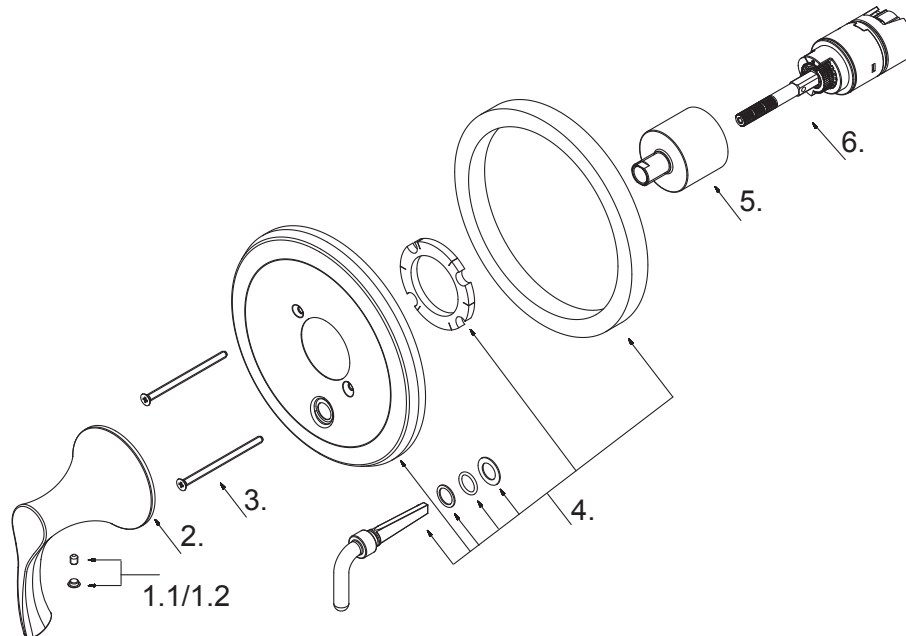

Valve Only Trim Kit, Diverter On Valve  
Ensemble de garnitures pour robinet seulement avec  
inverseur

Kit de grifería de válvula, desviador en la válvula

Part Name	Nom de la pièce	Nombre de Parte	Part # # de pièce # de Parte
1.1 Index Button	Bouton d'index	Índice de Botton	A603A12
1.2 Index Button (D500422BSTC)	Bouton d'index	Índice de Botton	A603A12KP
2 Metal Handle	Manette en métal	Manija metálicas	A602743
3 Screw	Vis	Tornillo	A668209
4 Escutcheon & Diverter Handle Assembly	L'Assemblée déviateur Ecusson	Asamblea del escudo con el desviador	A602886
5 Retainer Nut	Écrou de retenue	Tuerca de retención	A016257-T
6 Ceramic Disc Cartridge	Cartouche à disque en céramique	Cartucho de disco cerámico	A510015-50

D500422TC

⦿ Please see [www.gerber-us.com](http://www.gerber-us.com) or current price list for available finishes. Finish is defined by additional suffix.

*Veillez consulter le site Web [www.gerber-us.com](http://www.gerber-us.com) ou la liste actuelle de prix pour connaître les finis offerts. Le fini est déterminé par le suffixe supplémentaire.*