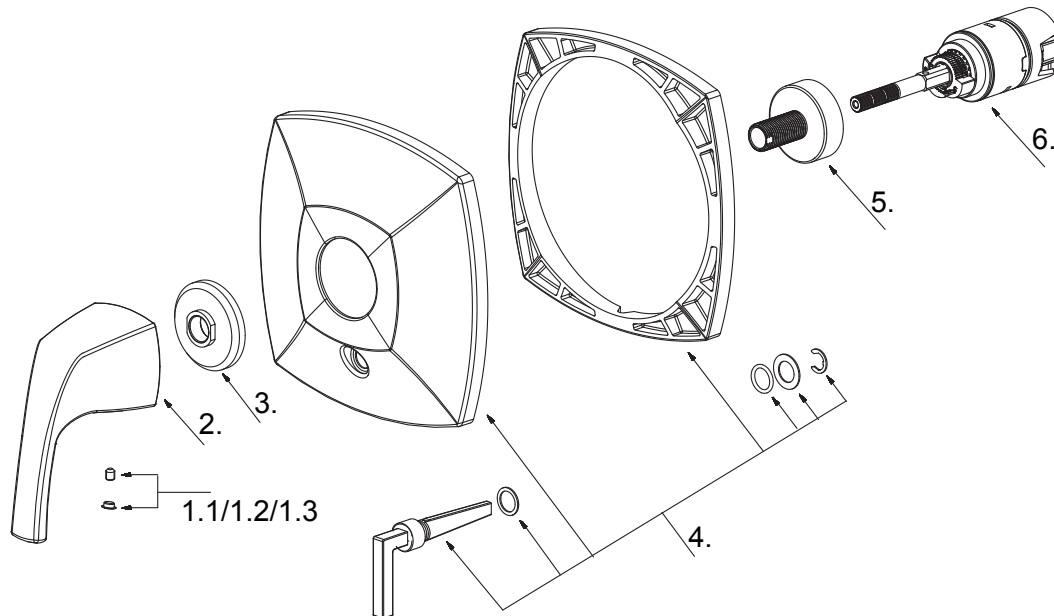

Valve Only Trim Kit, Diverter On Valve
*Ensemble de garnitures pour robinet seulement avec
inverseur*

Kit de grifería de válvula, desviador en la válvula

Part Name	Nom de la pièce	Nombre de Parte	Part # # de pièce # de Parte
1.1 Index Button	Bouton d'index	Índice de Botton	A603A12
1.2 Index Button (D500430BSTC)	Bouton d'index	Índice de Botton	A603A12KP
1.3 Index Button (D500430BBTC)	Bouton d'index	Índice de Botton	A603A12CZ
2 Metal Handle	Manette en métal	Manija metálicas	A602829
3 Handle Adapter Assembly	Assemblage d'adaptateur	Ensamblaje del adaptador	A603A13
4 Escutcheon & Diverter Handle Assembly	L'Assemblée déviateur Ecusson	Asamblea del escudo con el desviador	A602884
5 Retainer Nut	Écrou de retenue	Tuerca de retención	A082058
6 Ceramic Disc Cartridge	Cartouche à disque en céramique	Cartucho de disco cerámico	A510015-50