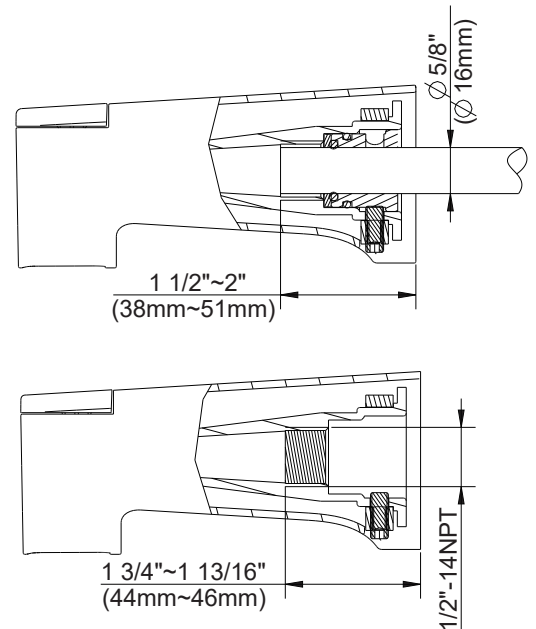

SPECIFICATIONS

Features/Benefits

- Fits 1/2" Copper or 1/2" IPS Stub Out Nipple
- Diverter on Tub Spout
- 5 1/2" Spout Length

Available Color/Finishes

Color tiles intended for reference only.

| Color | Code | Description |
|---|------|----------------|
|  | | Chrome |
|  | BN | Brushed Nickel |
|  | BS | Satin Black |

Submittal Information:

Name: _____ Contractor: _____
 Location: _____ Contact #: _____

CARACTÉRISTIQUES

Caractéristiques et avantages

- Produit s'adaptant aux mamelons de raccordement en cuivre ou IPS de 1/2 po
- Bec inverseur pour baignoire
- Bec de 5 1/2 po de longueur

Renseignements pour la soumission :

Nom : _____ Entrepreneur : _____
 Emplacement : _____ Numéro de téléphone : _____

ESPECIFICACIONES

Características/Beneficios

- Se adapta a boquillas de tubo de montaje de 1/2" de cobre o de 1/2" de IPS
- Cambiador de flujo sobre caño de bañera
- Longitud del caño de 5 1/2"