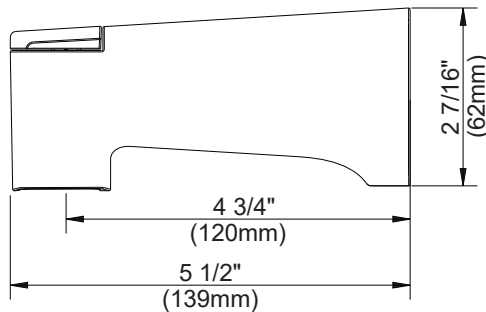

SPECIFICATIONS

Features/Benefits

- Fits 1/2" Copper or 1/2" IPS Stub Out Nipple
- Diverter on Tub Spout
- 5 1/2" Spout Length

Available Color/Finishes

Color tiles intended for reference only.

| Color | Code | Description |
|---|------|----------------|
|  | | Chrome |
|  | BN | Brushed Nickel |
|  | BS | Satin Black |

Submittal Information:

Name: _____ Contractor: _____
 Location: _____ Contact #: _____

CARACTÉRISTIQUES

Caractéristiques et avantages

- Produit s'adaptant aux mamelons de raccordement en cuivre ou IPS de 1/2 po
- Bec inverseur pour baignoire
- Bec de 5 1/2 po de longueur

Renseignements pour la soumission :

Nom : _____ Entrepreneur : _____
 Emplacement : _____ Numéro de téléphone : _____

ESPECIFICACIONES

Características/Beneficios

- Se adapta a boquillas de tubo de montaje de 1/2" de cobre o de 1/2" de IPS
- Cambiador de flujo sobre caño de bañera
- Longitud del caño de 5 1/2"