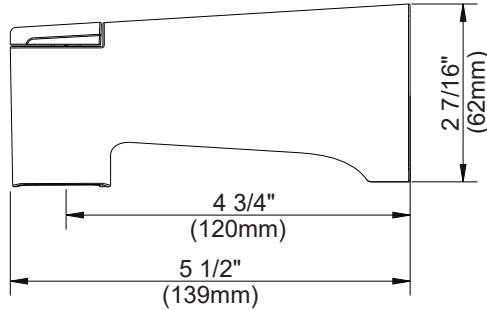

SPECIFICATIONS

Features/Benefits

- Fits 1/2" Copper or 1/2" IPS Stub Out Nipple
- Diverter on Tub Spout
- 5 1/2" Spout Length

Available Color/Finishes

Color tiles intended for reference only.

| Color | Code | Description |
|---|------|----------------|
|  | | Chrome |
|  | BN | Brushed Nickel |
|  | BS | Satin Black |

Submittal Information:

Name: _____ Contractor: _____
 Location: _____ Contact #: _____

CARACTÉRISTIQUES

Caractéristiques et avantages

- Produit s'adaptant aux mamelons de raccordement en cuivre ou IPS de 1/2 po
- Bec inverseur pour baignoire
- Bec de 5 1/2 po de longueur

Renseignements pour la soumission :

Nom : _____ Entrepreneur : _____
 Emplacement : _____ Numéro de téléphone : _____

ESPECIFICACIONES

Características/Beneficios

- Se adapta a boquillas de tubo de montaje de 1/2" de cobre o de 1/2" de IPS
- Cambiador de flujo sobre caño de bañera
- Longitud del caño de 5 1/2"