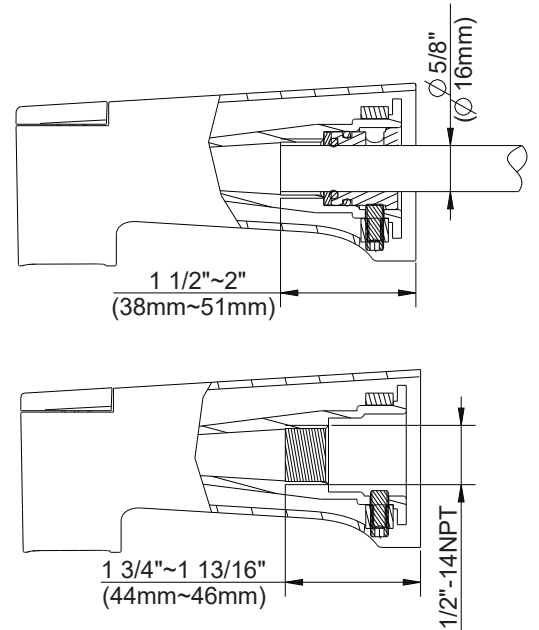

SPECIFICATIONS

Features/Benefits

- Fits 1/2" Copper or 1/2" IPS Stub Out Nipple
- Diverter on Tub Spout
- 5 1/2" Spout Length

Available Color/Finishes

Color tiles intended for reference only.

| Color | Code | Description |
|---|------|----------------|
|  | | Chrome |
|  | BN | Brushed Nickel |
|  | BS | Satin Black |

Submittal Information:

Name: _____ Contractor: _____
 Location: _____ Contact #: _____

CARACTÉRISTIQUES

Caractéristiques et avantages

- Produit s'adaptant aux mamelons de raccordement en cuivre ou IPS de 1/2 po
- Bec inverseur pour baignoire
- Bec de 5 1/2 po de longueur

Renseignements pour la soumission :

Nom : _____ Entrepreneur : _____
 Emplacement : _____ Numéro de téléphone : _____

ESPECIFICACIONES

Características/Beneficios

- Se adapta a boquillas de tubo de montaje de 1/2" de cobre o de 1/2" de IPS
- Cambiador de flujo sobre caño de bañera
- Longitud del caño de 5 1/2"