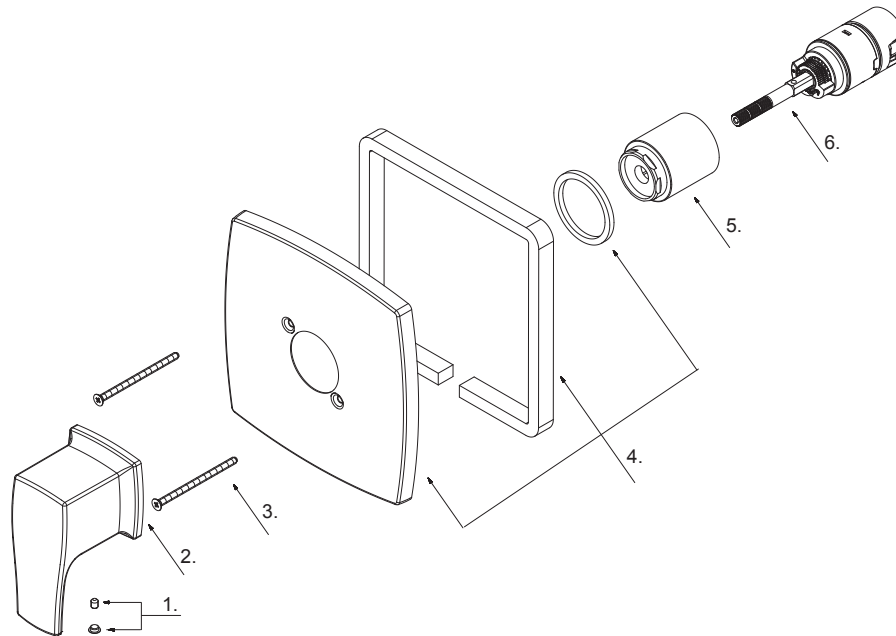

Part Name	Nom de la pièce	Nombre de Parte	Part # # de pièce # de Parte
1 Index Button	Capuchon indicateur	Botón indicador	A603A12
Index Button (D510470BSTC)	Capuchon indicateur	Botón indicador	A603A12KP
2 Metal Handle Assembly	Assemblage de manette en métal	Ensamblaje de manija metálicas	A079281
3 Screw Set	Ensemble de vis	Juego de tornillo	GA608234
4 Escutcheon Assembly	Assemblage d'applique	Ensamblaje del Escudo	A607D91
5 Sleeve	Manchon	Manga	A103322
6 Ceramic Disc Cartridge	Cartouche à disque céramique	Cartucho de disco de cerámica	GA510015

D510470TC

⦿ Please see www.gerber-us.com or current price list for available finishes. Finish is defined by additional suffix.

Veillez consulter le site Web www.gerber-us.com ou la liste actuelle de prix pour connaître les finis offerts. Le fini est déterminé par le suffixe supplémentaire.