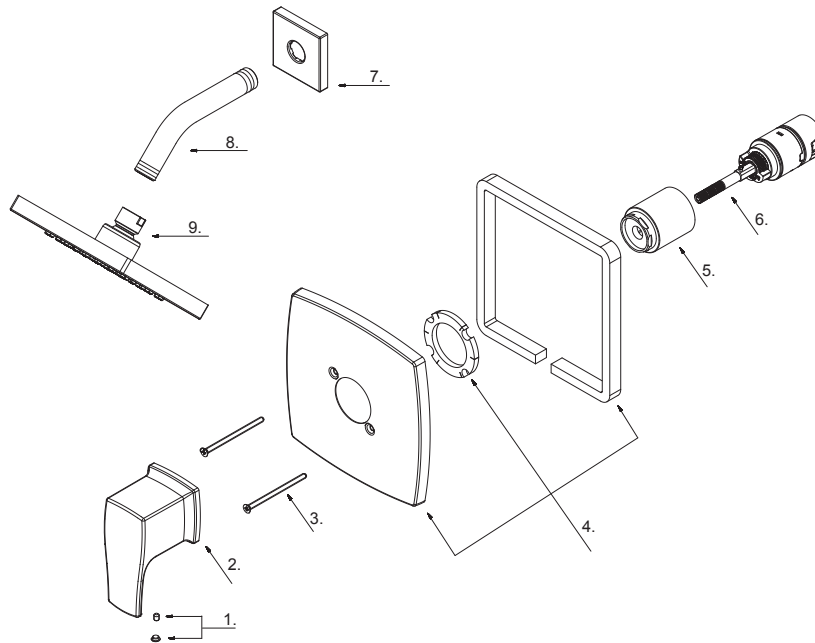

Single Handle Shower Only Trim Kit & Ceramic Disc Cartridge

Ensemble de garnitures de robinet à une seule poignée pour douche seulement et cartouche à disque en céramique
Kit de grifería de una manija solo para ducha, y cartucho de disco de cerámica

Part Name	Nom de la pièce	Nombre de Parte	Part # # de pièce # de Parte	
1	Index Button	Capuchon indicateur	Botón indicador	A603A12
	Index Button (D501570BSTC)	Capuchon indicateur	Botón indicador	A603A12KP
2	Metal Handle Assembly	Assemblage de manette en métal	Ensamblaje de manija metálicas	A079281
3	Screw Set	Ensemble de vis	Juego de tornillo	GA608234
4	Escutcheon Assembly	Assemblage d'applique	Ensamblaje del Escudo	A607D91
5	Sleeve	Manchon	Manga	A103322
6	Ceramic Disc Cartridge	Cartouche à disque céramique	Cartucho de disco de cerámica	GA510015
7	Showerarm Flange	Bride de bras de douche	Brida del brazo de la ducha	A006360
8	Shower Arm	Bras de douche	Brazo de ducha	A020002-S
9	Shower Head 1.75gpm	Pomme de douche	Cabeza de ducha	D460270