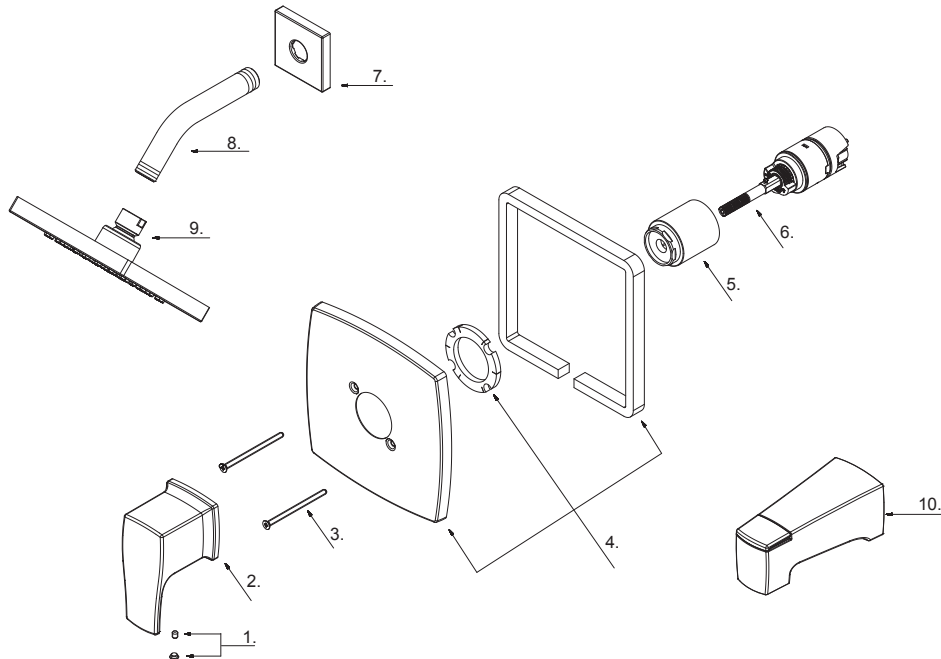

Single Handle Tub & Shower Trim Kit & Ceramic Disc Cartridge

Ensemble de garnitures de robinet à une seule poignée pour baignoire et douche, et cartouche à disque en céramique

Kit de grifería de una manija para ducha y bañera, y cartucho de disco de cerámica

Part Name	Nom de la pièce	Nombre de Parte	Part # # de pièce # de Parte	
1	Index Button	Capuchon indicateur	Botón indicador	A603A12
	Index Button (D501070BSTC)	Capuchon indicateur	Botón indicador	A603A12KP
2	Metal Handle Assembly	Assemblage de manette en métal	Ensamblaje de manija metálicas	A079281
3	Screw Set	Ensemble de vis	Juego de tornillo	GA608234
4	Escutcheon Assembly	Assemblage d'applique	Ensamblaje del Escudo	A607D91
5	Sleeve	Manchon	Manga	A103322
6	Ceramic Disc Cartridge	Cartouche à disque céramique	Cartucho de disco de cerámica	GA510015
7	Showerarm Flange	Bride de bras de douche	Brida del brazo de la ducha	A006360
8	Shower Arm	Bras de douche	Brazo de ducha	A020002-S
9	Shower Head 1.75gpm	Pomme de douche	Cabeza de ducha	D460270
10	Spout Assembly	Assemblage du bec	Ensamblaje de vertedor	D606970