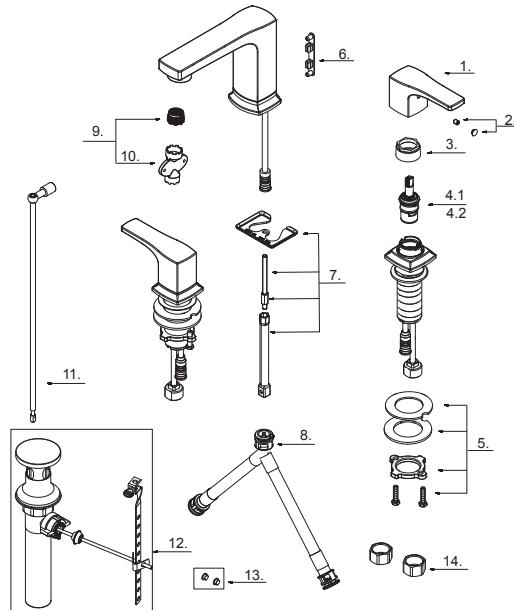

Two Handle Widespread Lavatory Faucet Robinet de lavabo à deux poignées espacées Grifo de lavabo extendido de dos manijas

Part Name	Nom de la pièce	Nombre de Parte	Part # # de pièce # de Parte
1⊙ Metal Handle Assembly	Assemblage de poignée en métal	Asamblea mango de metal	A079280
2 Index Button	Bouton d'index	Índice de botones	A603A12
Index Button (D304170BS)	Bouton d'index	Índice de botones	A603A12KP
3⊙ Retainer Nut	Écrou de retenue court	Tuerca de retención corta	A016003
4.1 Ceramic Disc Cartridge - Cold	Cartouche à disque en céramique - froid	Cartucho de disco cerámico - frío	DA507072WT
4.2 Ceramic Disc Cartridge - Hot	Cartouche à disque en céramique - chaud	Cartucho de disco cerámico - caliente	DA507071WT
5 Mounting Hardware Assembly	Assemblage du matériel de fixation-bec	Ensamblaje de ferreteria de montaje-vertedor	A66D900ZN-H
6⊙ Index Button	Capuchon indicateur	Botón indicador	A028659
7 Mounting Hardware Assembly	Assemblage du matériel de fixation-bec	Ensamblaje de ferreteria de montaje-vertedor	A603A49ZN
8 Supply Hose	Tuyau d'alimentation d'eau	Tubo de suministro de agua	DA135141N
9 Aerator 1.2gpm	Brise-jet 1.2 gpm	Aireador 1.2 gpm	DA603A47N
10 Aerator Wrench	Clé pour brise-jet	Llave para aireador	A031237GR
11⊙ Lift Rod	Tige de levage	Varilla de elevación	A025614
12⊙ 50/50 Pop-Up Drain Assembly	Assemblage de vidange mécanique 50/50	Conjunto de desagüe automático 50/50	A505044
13 Index Button	Capuchon indicateur	Botón indicador	A66G405
14 Coupling Nuts	Écrou de raccord	Tuerca de unión	G0097819