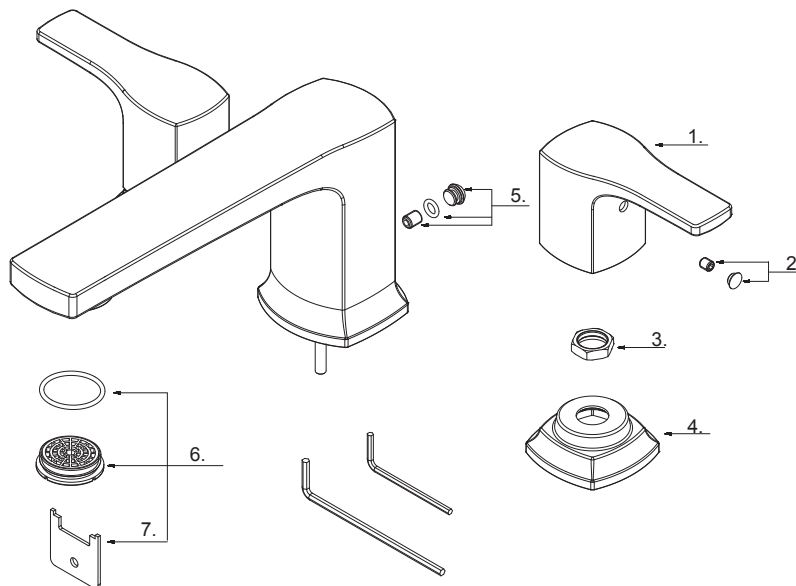

Two Handle Roman Tub Trim Kit

Raccords de douche à deux poignées seulement
Kit de grifería para bañera romana de dos manijas

Part Name	Nom de la pièce	Nombre de Parte	Part # # de pièce # de Parte
1⊙ Metal Handle Assembly	Assemblage de poignée en métal	Asamblea mango de metal	A079277
2 Index Button	Bouton d'index	Índice de botones	A603A12
Index Button (D300970BST)	Bouton d'index	Índice de botones	A603A12KP
3 Lock Nut	Bague de réglage	Anillo de ajuste	A009214
4⊙ Handle Trim Ring	Anneau de garniture de poignée	Manejar Anillo de la moldura	A234222
5 Screw	Vis	Tornillo	A603301
6 Aerator Set	Ensemble de brise-jet	Juego de aireador	A603044
7 Aerator Wrench	Clé pour brise-jet	Llave para aireador	A031214NI