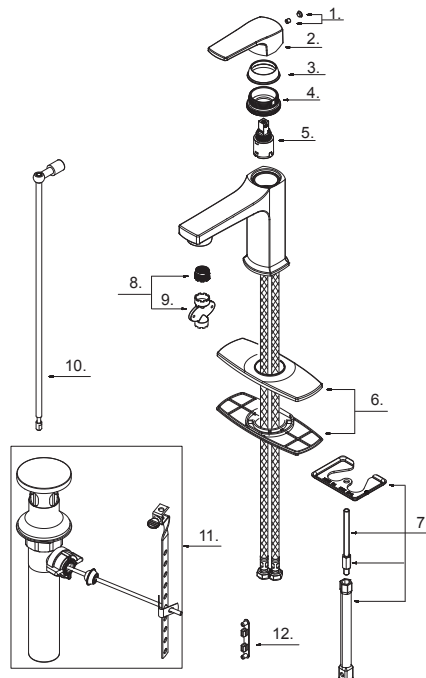

Single Handle Lavatory Faucet Robinet de lavabo à une seule poignée Grifo de lavabo de una manija

Part Name	Nom de la pièce	Nombre de Parte	Part # # de pièce # de Parte	
1	Index Button	Bouton d'index	Índice de botones	A66D558
	Index Button (D225070BS)	Bouton d'index	Índice de botones	A66D558KP
2	Metal Handle Assembly	Assemblage de poignée en métal	Asamblea mango de metal	A079283
3	Trim Ring	Bouchon de tige de levage	Tapa de la barra de elevación	A508044
4	Adjusting Ring	Bague de réglage	Anillo de ajuste	A104412
5	Ceramic Disc Cartridge	Cartouche à disque céramique	Cartucho de disco de cerámica	GA507906N
6	Deck Plate Assembly	Assemblage d'applique	Ensamblaje del cubierta	DA667B57
7	Mounting Hardware Assembly	Assemblage du matériel de fixation-bec	Ensamblaje de ferreteria de montaje-vertedor	A603A33ZN
8	Aerator 1.2gpm	Brise-jet 1.2 gpm	Aireador 1.2 gpm	DA603A47N
9	Aerator Wrench	Clé pour brise-jet	Llave para aireador	A031237GR
10	Lift Rod	Tige de levage	Varilla de elevación	A025614
11	50/50 Pop-Up Drain Assembly	Assemblage de vidange mécanique 50/50	Conjunto de desagüe automático 50/50	A505044
12	Index Button	Bouton d'index	Índice de botones	A028659

D225070