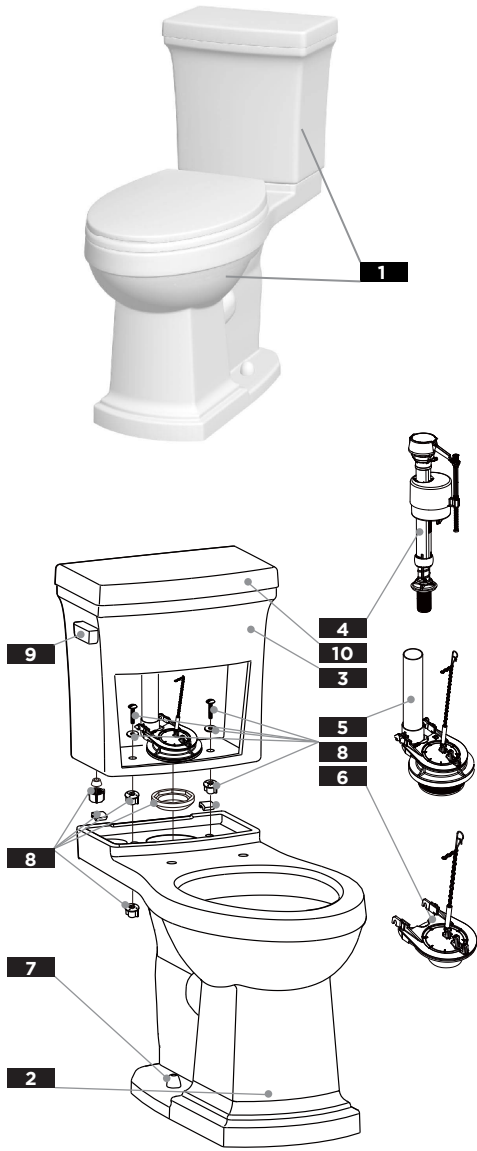

GERBER®

TWO-PIECE GRAVITY TOILETS / TOILETTES GRAVITÉ DEUX PIÈCES / INODOROS DE GRAVEDAD DE DOS PIEZAS

G0020191 SERIES
Hinsdale™

1.28 GPF / 4.8 LPF

Illustrated Parts List / Liste de pièces illustrée / Lista ilustrada de partes

12" rough-in / plomberie brute de 12 po / Instalación de 12"

1	2	3	4	5	6	7	8	9	10
COMBINATION <i>Combinaison</i> <i>Combinación</i>	BOWL <i>Cuvette</i> <i>Taza</i>	TANK <i>Reservoir</i> <i>Tanque</i>	FILL VALVE <i>Robinet de remplissage</i> <i>Válvula de llenado</i>	FLUSH VALVE <i>Robinet de chasse à clapet réglable</i> <i>Válvula de descarga</i>	FLAPPER <i>L'étanchéité du clapet</i> <i>Ensamble de Flotador</i>	PLASTIC BOLT CAPS <i>Cache-boulons en plastique</i> <i>Casquete plástico para tornillo</i>	TANK TO BOWL ASSEMBLY KIT <i>Trousse de montage de réservoir sur la cuvette</i> <i>Kit para instalación de depósito de taza</i>	TANK LEVER <i>Levier du réservoir</i> <i>Palanca del tanque</i>	TANK COVER <i>Couvercle du réservoir</i> <i>Tapa del tanque</i>
G0020191†	G0021191†	G0028191†	G0099300	G0099016	G0099014	G0099287†	G0099856*	GA700377CP	GTC28191†

Replacement parts, call: **1-888-648-6466**
Les pièces de rechange, appelez: **1-888-648-6466**
Partes de reemplazo, llame: **1-888-648-6466**

*Tank Assembly Kit Includes: Gasket, channel pads, (2) Bolts with two washers and (4) wingnuts, a coupling nut and a cone washer.

*Kit Assemblée réservoir comprend: Joint, tampons de canal, (2) boulons avec deux rondelles et (4) wingnuts, un écrou et une rondelle de cône.

*Kit para instalación del Tanque Incluye: empaque, almoadillas, (2) tornillos y arandelas (4) tuercas de mariposa, una tuerca de acoplamiento y una arandela cónica.