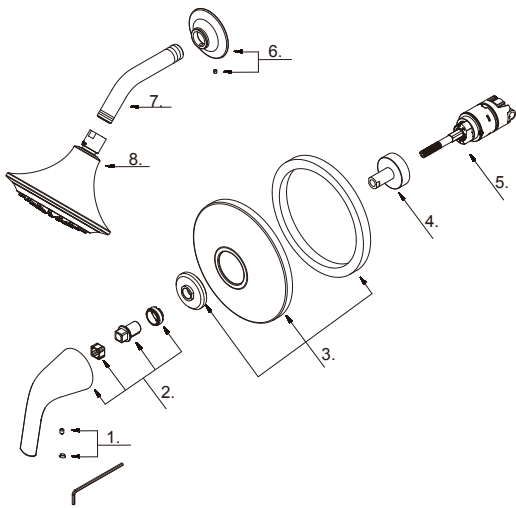

GERBER®**D502534TC / D501534TC /
D500534LSTC / D510434TC****Lemora®****Trim Only Single Handle Pressure Balance Shower Faucet &
Ceramic Disc Cartridge*****Ensemble de garniture pour robinet de douche à pression
équilibrée à une manette avec cartouche à disque en
céramique******Kit de componentes exteriores para grifo de ducha de
presión balanceada de una manija y cartucho de disco
cerámico***

Part Name	Nom de la pièce	Nombre de Parte	Part # # de pièce # de Parte	
1	Index Button	Capuchon indicateur	Botón indicador	A603A12
	Index Button (BL)	Capuchon indicateur	Botón indicador	A603A12KP
2	Metal Handle Assembly	Assemblage de manette en métal	Ensamblaje de manija metálicas	A602853
3	Escutcheon Assembly	Assemblage d'applique	Ensamblaje del Escudo	A607345
4	Retainer Nut	Écrou de retenue	Tuerca de retención	A082058
5	Ceramic Disc Cartridge	Cartouche à disque en céramique	Cartucho de disco cerámico	GA510015
6	Showerarm Flange	Bride de bras de douche	Brida del brazo de la ducha	A663578-Z
7	Shower Arm	Bras de douche	Brazo de ducha	A020002-S
8	Shower Head 1.5gpm	Pomme de douche	Cabeza de ducha	D460334
	Shower Head 1.75gpm	Pomme de douche	Cabeza de ducha	D460234
	Shower Head 2.0gpm	Pomme de douche	Cabeza de ducha	D460134

**D502534TC / D501534TC /
D500534LSTC / D510434TC**

⊙ Please see www.gerber-us.com or current price list for available finishes. Finish is defined by additional suffix.

Veillez consulter le site Web www.gerber-us.com ou la liste actuelle de prix pour connaître les finis offerts. Le fini est déterminé par le suffixe supplémentaire.