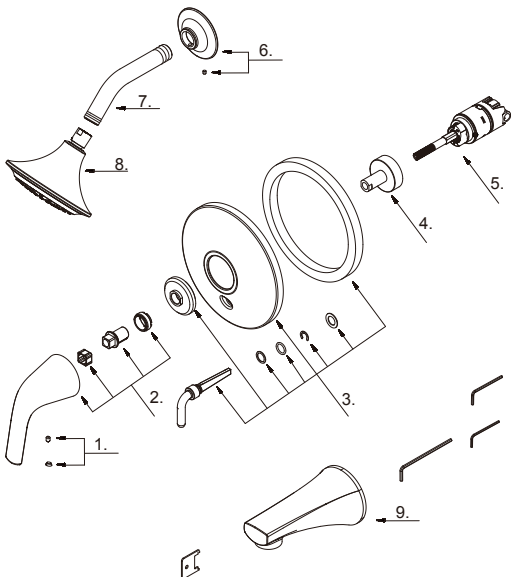

GERBER

**D502034TC / D501034TC /
D500034LSTC / D500434TC**

Lemora™

**Trim Only Single Handle Pressure Balance Tub & Shower
Faucet & Ceramic Disc Cartridge**

*Ensemble de garniture pour robinet de bain et douche à
pression équilibrée à une manette avec cartouche à disque
en céramique*

*Kit de componentes exteriores para grifo de ducha y
bañera de presión balanceada de una manija y cartucho de
disco cerámico*

Part #	Part Name	Nom de la pièce	Nombre de Parte	Part # # de pièce # de Parte
1	Index Button	Capuchon indicateur	Botón indicador	A603A12
	Index Button (BL)	Capuchon indicateur	Botón indicador	A603A12KP
2	Metal Handle Assembly	Assemblage de manette en métal	Ensamblaje de manija metálicas	A602853
3	Escutcheon with Diverter Assembly	L'Assemblée déviateur Ecusson	Asamblea del escudo con el desviador	A602854
4	Retainer Nut	Écrou de retenue	Tuerca de retención	A082058
5	Ceramic Disc Cartridge	Cartouche à disque en céramique	Cartucho de disco cerámico	GA510015
6	Showerarm Flange	Bride de bras de douche	Brida del brazo de la ducha	A663578-Z
7	Shower Arm	Bras de douche	Brazo de ducha	A020002-S
8	Shower Head 1.5gpm	Pomme de douche	Cabeza de ducha	D460334
	Shower Head 1.75gpm	Pomme de douche	Cabeza de ducha	D460234
	Shower Head 2.0gpm	Pomme de douche	Cabeza de ducha	D460134
9	Spout Assembly	Assemblage du bec	Ensamblaje de vertedor	D606434

**D502034TC / D501034TC /
D500034LSTC / D500434TC**

⦿ Please see www.gerberonline.com or current price list for available finishes. Finish is defined by additional suffix.

Veillez consulter le site Web www.gerberonline.com ou la liste actuelle de prix pour connaître les finis offerts. Le fini est déterminé par le suffixe supplémentaire.