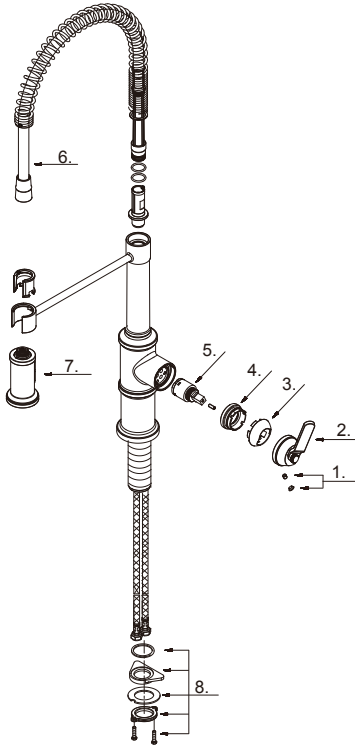

GERBER**D455237
Kinzie™****Single Handle Pull-Down Kitchen Faucet****Robinet de cuisine à simple poignée avec douchette rétractable****Grifo de cocina abatible de una manija**

Part Name	Nom de la pièce	Nombre de Parte	Part # # de pièce # de Parte
1	Index Botton	Bouton d'index	Índice de botones A66D558
2	Metal Handle Assembly	Assemblage de manette en métal	Ensamblaje de manija metálicas A602207
3	Trim Ring	Garniture circulaire	Argolla ornamental A508019
4	Adjusting Ring	Bague de réglage	Anillo de ajuste A104363
5	Ceramic Disc Cartridge	Cartouche à disque en céramique	Cartucho de disco cerámico DA507906N
6	Supply Hose	Tuyau d'alimentation d'eau	Tube de suministro de agua A515227N
7	Pull-Down Spray Head 1.75gpm	Tête de douchette	Cabeza del rociador DA56804750N
8	Mounting Hardware Assembly	Assemblage du matériel de fixation	Ensamblaje de ferreteria de montaje A66G557

**D455237**

⦿ Please see www.gerberonline.com or current price list for available finishes. Finish is defined by additional suffix.

Veillez consulter le site Web www.gerberonline.com ou la liste actuelle de prix pour connaître les finis offerts. Le fini est déterminé par le suffixe supplémentaire.