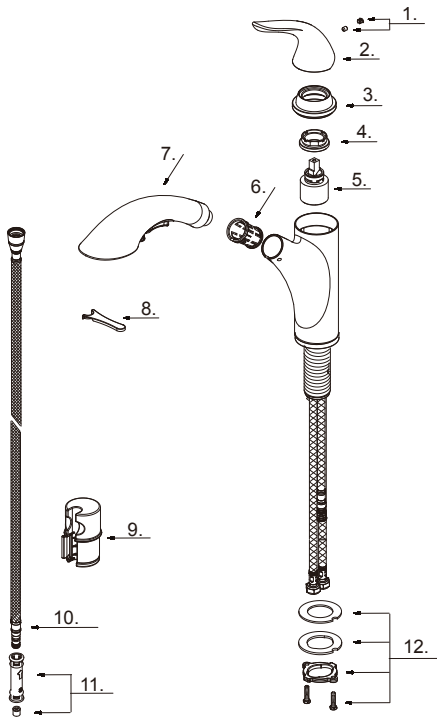

## Single Handle Pull-Out Kitchen Faucet

*Robinet de cuisine à simple poignée avec douchette extractible*

*Grifo de cocina extraíble de una manija*

Part Name	Nom de la pièce	Nombre de Parte	Part # # de pièce # de Parte
1⊙ Index Button	Bouton d'index	Índice de Botton	A613097
2⊙ Metal Handle	Poignée en métal	Manija de metal	A069835
3⊙ Handle Trim Cap	Trim Ring Capuchon de garniture	Tapa ornamental	A103131
4 Adjusting Ring	Bague de réglage	Anillo de ajuste	A104002
5 Ceramic Disc Cartridge	Cartouche à disque en céramique	Cartucho de disco de cerámica	A507694N
6 Hose Guide	Guide de tuyau	Guía de manguera	A126003KP
7⊙ Pull-Out Spray Head 1.75 gpm	Tête de pulvérisation	Cabeza rociadora	DA52383790N
8 Aerator Wrench	Clé d'aérateur	Llave de aireador	A031025
9 Weight	Poids	Pesas	DA504741
10 Spray Hose	Tuyau d'arrosage	Manguera de pulverización	A511104N-T
11 Hose Adapter Assembly	Ensemble adaptateur de tuyau	Conjunto de adaptador de manguera	A663123N
12 Mounting Hardware Assembly	Assemblage du matériel de montage	Montaje de hardware de montaje	A603171