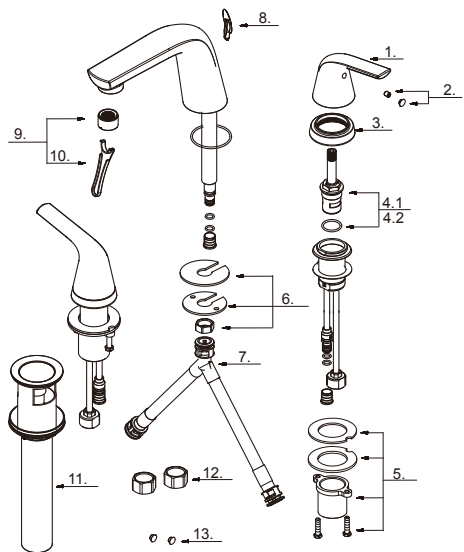

Two Handle Widespread Lavatory Faucet Robinet de lavabo large de Grifo de dos manijas para lavamanos con una separación de

Part Name	Nom de la pièce	Nombre de Parte	Part # # de pièce # de Parte
1⊙ Metal Handle Assembly	Assemblage de manette en métal	Ensamblaje de manija metálicas	A079201-T
2 Set Screw & Button	Vis de calage et Bouton	Tornillo de presión y Botón	A603A12
Set Screw & Button (BL)	Vis de calage et Bouton	Tornillo de presión y Botón	A603A12KP
3⊙ Handle Trim Ring	Garniture circulaire de manette	Capuchón ornamental de la manija	A234161
4.1 Ceramic Disc Cartridge-Cold	Cartouche à disque en céramique (C)	Cartucho de disco cerámico (C)	DA603A15W
4.2 Ceramic Disc Cartridge-Hot	Cartouche à disque en céramique (H)	Cartucho de disco cerámico (H)	DA603A16W
5 Mounting Hardware Assembly-Handle	Assemblage du matériel de fixation-Manette	Ensamblaje de ferreteria de montaje-Manija	A603A09
6 Mounting Hardware Assembly-Spout	Assemblage du matériel de fixation-Bec	Ensamblaje de ferreteria de montaje-Vertedor	A603233
7 Supply Hose	Tuyau d'alimentation d'eau	Tube de suministro de agua	DA135141N
8⊙ Spout Trim Plug	Bouchon de garniture de bec	Tapa para el orificio del tornillo	A028656
9⊙ Aerator 1.2gpm	Aérateur	Aireador	DA61307365N
10⊙ Aerator Wrench	Clé pour brise-jet	Llave para aireador	A031025
11⊙ Touch Down Drain Assembly	Goulotte de vidange	Ensamblaje de desagüe	DA505918
12 Coupling Nuts (2PCS)	Assemblage d'écrou de raccord	Ensamblaje del tuerca de unión	A504003
13 Index Button (Hot / Cold)	Repère de température-froid/chaud	Indicador de temperatura-fría/caliente	A66G405