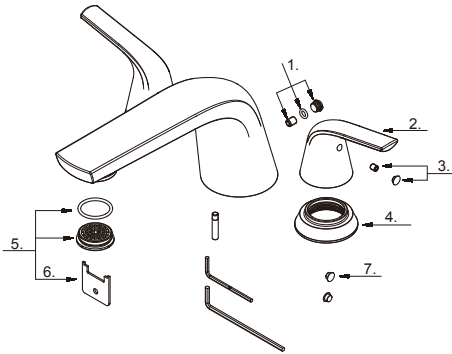

D300934T

⊙ Please see www.gerberonline.com or current price list for available finishes. Finish is defined by additional suffix.

Veillez consulter le site Web www.gerberonline.com ou la liste actuelle de prix pour connaître les finis offerts. Le fini est déterminé par le suffixe supplémentaire.

Por favor visite www.gerberonline.com o la lista actual de precios para ver los acabados disponibles. Los acabados se diferencian mediante un sufijo adicional.