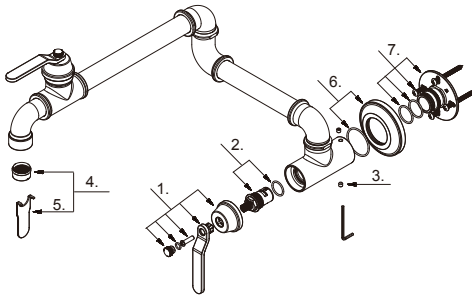

### Wall Mount Pot Filler

*Robinet remplisseur à double poignée et fixation murale*

*Grifo articulado de dos manijas, montaje en pared*

Part Name	Nom de la pièce	Nombre de Parte	Part # # de pièce # de Parte
1⊙ Metal Handle Assembly	Assemblage de manette en métal	Ensamblaje de manija metálicas	A602855
2 Ceramic Disc Cartridge	Cartouche à disque en céramique	Cartucho de disco de cerámica	GA603A10W
3 Screw (M5 * 5mm L)	Ensemble de vis	Juego de tornillo	A008003
4⊙ Aerator Kit	Aérateur	Aireador	A613986N-64
5 Aerator Wrench	Clé pour brise-jet	Llave para aireador	G0095984
6⊙ Base Trim Ring	Anneau de garniture de base	Anillo de ajuste de base	A607E66
7 Mounting Bracket	Support de montage	Soporte de montaje	A603523N