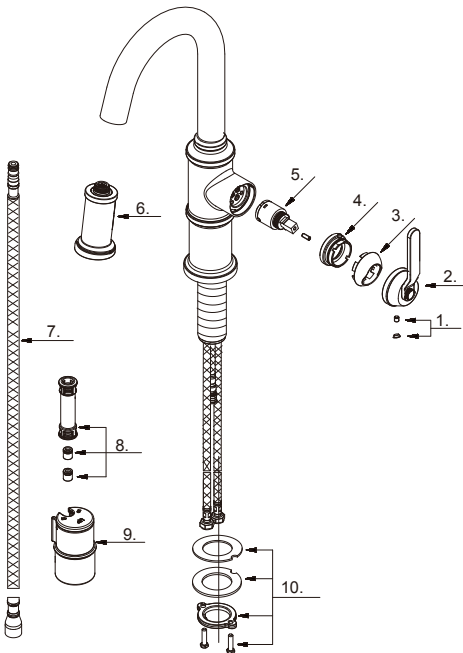

D150537

⊙ Please see www.gerberonline.com or current price list for available finishes. Finish is defined by additional suffix.

Veillez consulter le site Web www.gerberonline.com ou la liste actuelle de prix pour connaître les finis offerts. Le fini est déterminé par le suffixe supplémentaire.

Por favor visite www.gerberonline.com o la lista actual de precios para ver los acabados disponibles. Los acabados se diferencian mediante un sufijo adicional.