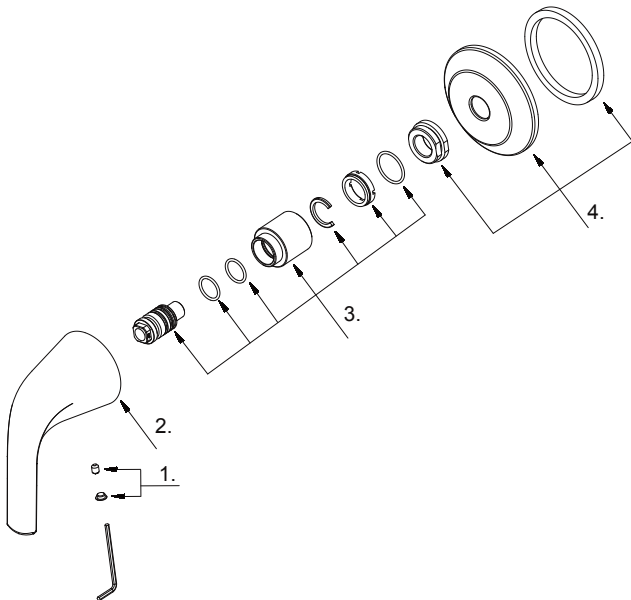

GERBER®**D560934T
Lemora®**

Trim Only 4-Port Shower Diverter / Volume Control Valve
Vanne mélangeuse avec régulateur de débit et inverseur
Grifería solo para desviador de ducha de 4 vías / Válvula de

Part Name	Nom de la pièce	Nombre de Parte	Part # # de pièce # de Parte
1 Index Button	Capuchon indicateur	Botón indicador	A603A12
Index Button (BL)	Capuchon indicateur	Botón indicador	A603A12KP
2⊙ Metal Handle Assembly	Assemblage de manette en métal	Ensamblaje de manija metálicas	A079204-T
3 Adaptor Assembly	Assemblage d'adaptateur	Ensamblaje del adaptador	A603926
4⊙ Escutcheon Assembly	Assemblage d'applique	Ensamblaje del Escudo	A607E59

**D560934T**

- ⊙ Please see www.gerber-us.com or current price list for available finishes. Finish is defined by additional suffix.
 Veuillez consulter le site Web www.gerber-us.com ou la liste actuelle de prix pour connaître les finis offerts. Le fini est déterminé par le suffixe supplémentaire.
 Por favor visite www.gerber-us.com o la lista actual de precios para ver los acabados disponibles. Los acabados se diferencian mediante un sufijo adicional.