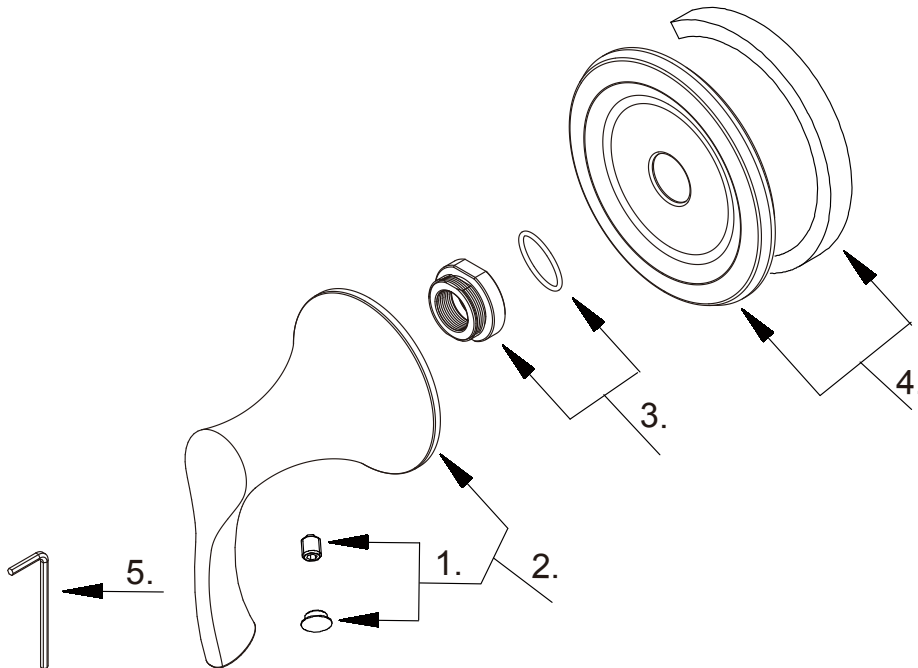

D560921T

⊙ Please see www.gerberonline.com or current price list for available finishes. Finish is defined by additional suffix.

Veillez consulter le site Web www.gerberonline.com ou la liste actuelle de prix pour connaître les finis offerts. Le fini est déterminé par le suffixe supplémentaire.

Por favor visite www.gerberonline.com o la lista actual de precios para ver los acabados disponibles. Los acabados se diferencian mediante un sufijo adicional.