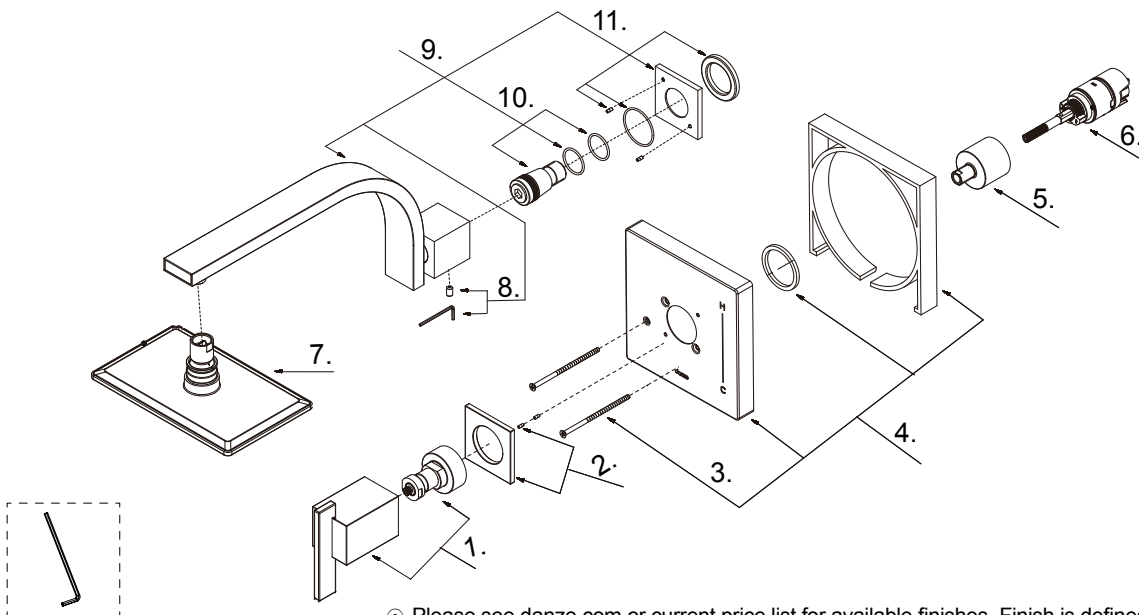

Trim Only Single Handle Pressure Balance Shower Faucet &
Ceramic Disc Cartridge

*Ensemble de garniture pour robinet de douche à pression équilibrée
à une manette avec cartouche à disque en céramique*

*Kit de componentes exteriores para grifo de ducha de presión
balanceada de una manija y cartucho de disco cerámico*

Part Name	Nom de la pièce	Nombre de Partie	Part # # de pièce # de Parte
1⊙ Metal Handle Assembly	Assemblage de manette en métal	Ensamblaje de manija metálicas	A602837
2⊙ Handle Trim Ring	Garniture circulaire de manette	Capuchón ornamental de la manija	A607428
3 Screw Set (W3/16-24*101.6L)	Ensemble de vis	Juego de tornillo	A608563
4⊙ Escutcheon Assembly	Assemblage d'applique	Ensamblaje del Escudo	A603484-51
5⊙ Retainer Nut	Écrou de retenue	Tuerca de retención	A016257-T
6 Ceramic Disc Cartridge	Cartouche à disque en céramique	Cartucho de disco cerámico	GA510015
7⊙ Showerhead 1.75gpm	Pomme de douche	Cabeza de ducha	D460066
Showerhead 2.0gpm	Pomme de douche	Cabeza de ducha	D460059
8 Screw and Wrench	Vis & Clé	Tornillo & Llave	A613281
9⊙ Shower Arm Assembly	Assemblage du bras de douche	Ensamblaje de brazo de ducha	A558906
10 Supply Elbow Adapter	Shower Arm Adaptor	Adaptateur de bras de douche	A613280
11⊙ Shower Arm Base	Base de bras de douche	Base del brazo de ducha	A617073