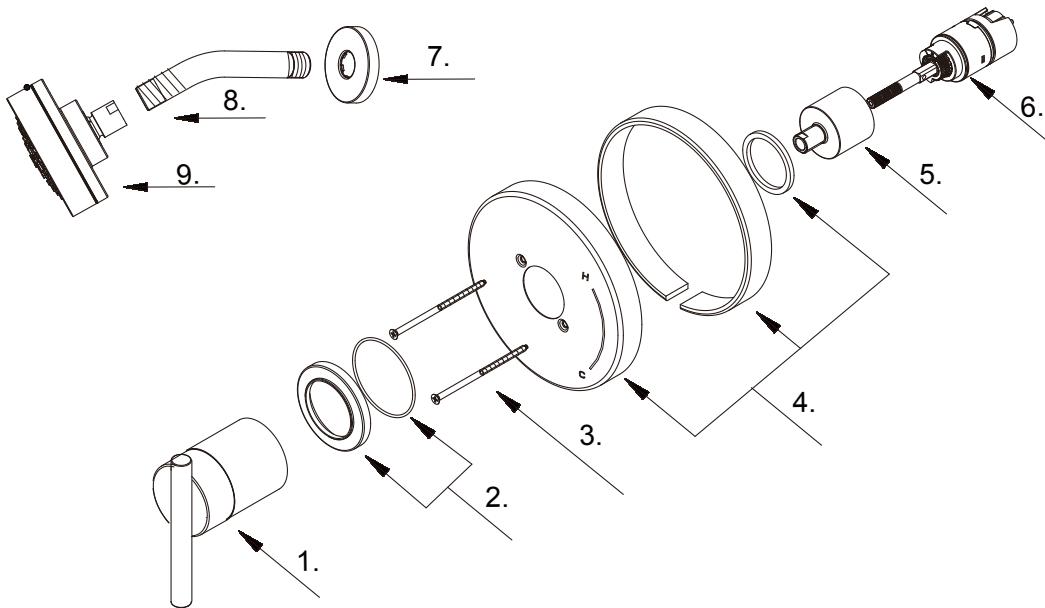

GERBER®

D511558TC / D512558TC / D510458TC / D510558LSTC

Parma®

Trim Only Single Handle Pressure Balance Shower Faucet & Ceramic Disc Cartridge

Ensemble de garniture pour robinet de douche à pression équilibrée à une manette avec cartouche à disque en céramique

Kit de componentes exteriores para grifo de ducha de presión balanceada de una manija y cartucho de disco cerámico

| Part Name | Nom de la pièce | Nombre de Parte | Part # # de pièce # de Parte |
|-------------------------------|---------------------------------|----------------------------------|------------------------------------|
| 1⊙ Metal Handle Assembly | Assemblage de manette en métal | Ensamblaje de manija metálicas | A602510 |
| 2⊙ Handle Trim Ring | Garniture circulaire de manette | Capuchón ornamental de la manija | A607210 |
| 3 Screw Set (W3/16-24*101.6L) | Ensemble de vis | Juego de tornillo | A608563 |
| 4⊙ Escutcheon Assembly | Assemblage d'applique | Ensamblaje del Escudo | A667809-54 |
| 5⊙ Retainer Nut | Écrou de retenue | Tuerca de retención | A016257-T |
| 6 Ceramic Disc Cartridge | Cartouche à disque en céramique | Cartucho de disco cerámico | GA510015 |
| 7⊙ Showerarm Flange | Bride de bras de douche | Brida del brazo de la ducha | A019306 |
| 8⊙ Shower Arm | Bras de douche | Brazo de ducha | A020002 |
| 9⊙ Shower Head 1.75gpm | Pomme de douche | Cabeza de ducha | D460064 |
| Shower Head 2.0gpm | Pomme de douche | Cabeza de ducha | D460055 |