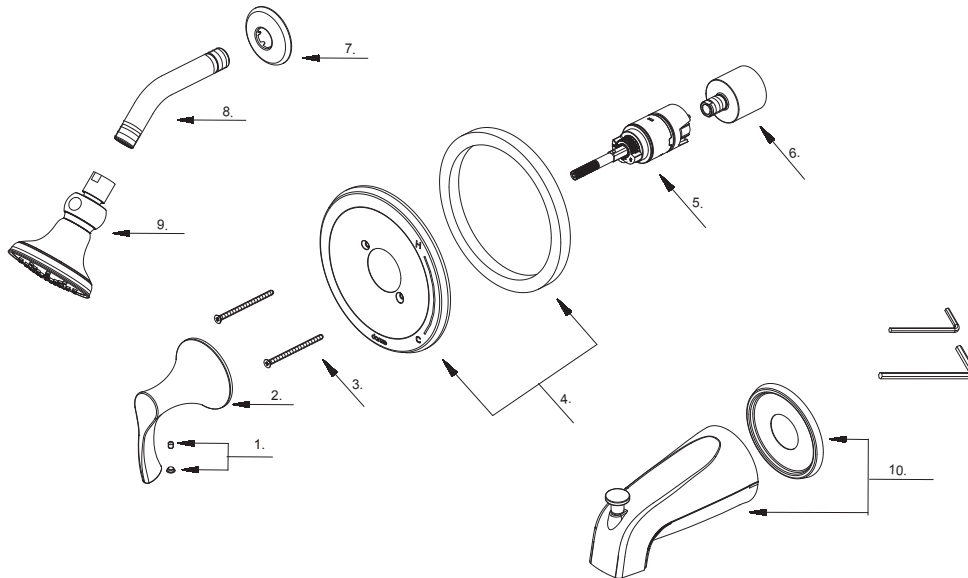

GERBER®

**D500122TC / D501522TC / D502022TC
/ D502522TC / D510022LSTC /
D510522LSTC / D510422TC
Antioch®**

**Single Handle Tub & Shower Faucet & Ceramic Disc
Cartridge**

*Ensemble de garniture pour robinet de bain et douche à
pression équilibrée à une manette avec cartouche à disque
en céramique*

*Kit de componentes exteriores para grifo de ducha y
bañera de presión balanceada de una manija y cartucho de
disco cerámico*

Part Name	Nom de la pièce	Nombre de Parte	Part # # de pièce # de Parte
1 Index Button	Bouton d'index	Índice de botones	A603A12
2 Metal Handle Assembly	Assemblage de manette en métal	Ensamblaje de manija metálicas	A602743
3 Screw Set(W3/16-24*75L)	Ensemble de vis	Juego de tornillo	GA608234
4 Escutcheon Assembly	Assemblage d'applique	Ensamblaje del Escudo	A667915
5 Ceramic Disc Cartridge	Cartouche à disque en céramique	Cartucho de disco cerámico	GA510015
6 Retainer Nut	Écrou de retenue	Tuerca de retención	A016257-T
7 Showerarm Flange	Bride de bras de douche	Brida del brazo de la ducha	A019001-S
8 Shower Arm	Bras de douche	Brazo de ducha	A020002-S
9 Shower Head 1.75gpm	Pomme de douche	Cabeza de ducha	D460052
Shower Head 2.0gpm	Pomme de douche	Cabeza de ducha	D460053
10 Spout Assembly	Assemblage du bec	Ensamblaje de vertedor	D606225