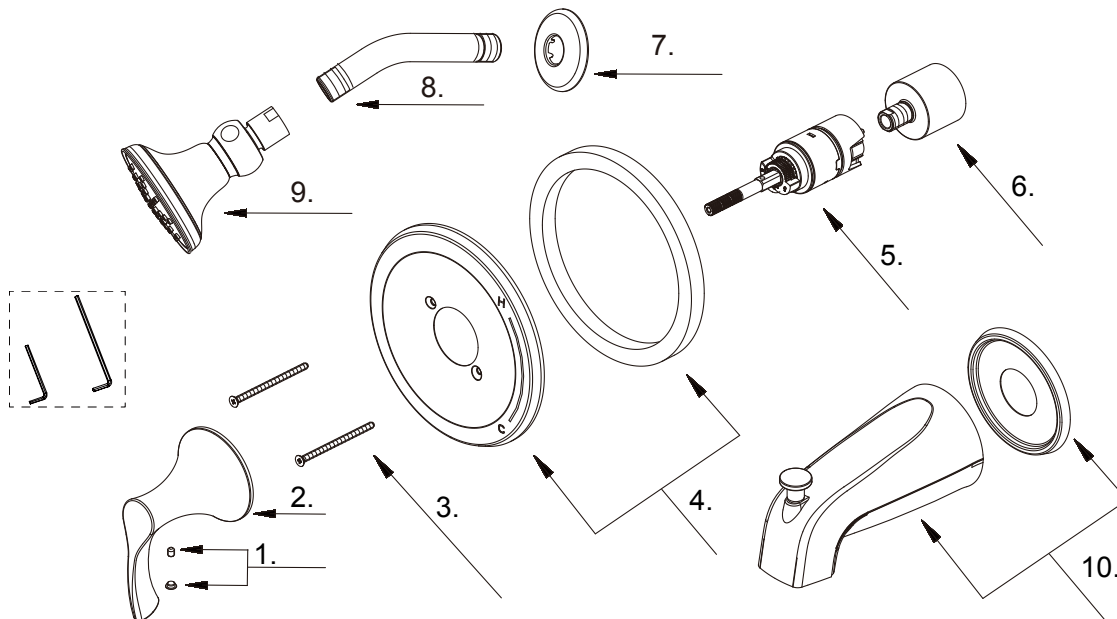

**GERBER®**

**D500122TC / D501522TC / D502022TC  
/ D502522TC / D510022LSTC /  
D510522LSTC / D510422TC**

**Antioch®**

**Single Handle Tub & Shower Faucet & Ceramic Disc Cartridge**

*Ensemble de garniture pour robinet de bain et douche à pression équilibrée à une manette avec cartouche à disque en céramique*

*Kit de componentes exteriores para grifo de ducha y bañera de presión balanceada de una manija y cartucho de disco cerámico*

Part Name	Nom de la pièce	Nombre de Parte	Part # # de pièce # de Parte
1 Index Button	Bouton d'index	Índice de botones	A603A12
2 Metal Handle Assembly	Assemblage de manette en métal	Ensamblaje de manija metálicas	A602743
3 Screw Set(W3/16-24*75L)	Ensemble de vis	Juego de tornillo	A608234
4 Escutcheon Assembly	Assemblage d'applique	Ensamblaje del Escudo	A667915
5 Ceramic Disc Cartridge	Cartouche à disque en céramique	Cartucho de disco cerámico	GA510015
6 Retainer Nut	Écrou de retenue	Tuerca de retención	A016257-T
7 Showerarm Flange	Bride de bras de douche	Brida del brazo de la ducha	A019001-S
8 Shower Arm	Bras de douche	Brazo de ducha	A020002
9 Shower Head 1.75gpm	Pomme de douche	Cabeza de ducha	D460052
Shower Head 2.0gpm	Pomme de douche	Cabeza de ducha	D460053
10 Spout Assembly	Assemblage du bec	Ensamblaje de vertedor	D606225