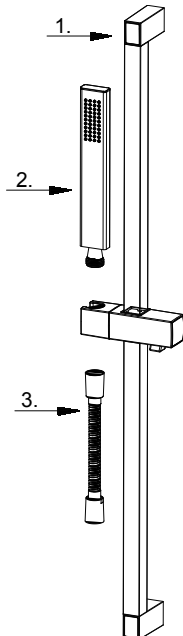

GERBER®**D462726**
Versa™**30" Slide Bar Assembly**
Colonne coulissante 30 po
Conjunto de barras corredizas de 30"

Part Name	Nom de la pièce	Nombre de Parte	Part # # de pièce # de Parte
1⊙ 30" Slide Bar	Barre coulissante de 30"	Barra deslizable de 30"	D461734
2⊙ Hand Shower 1.75 gpm	Douche à main	Ducha de mano	D462126
3⊙ Hose 72" Stainless Steel Braided	Tuyau en métal de 72 po	Manguera en metal de 72 pulg	D469020

**D462726**

⊙ Please see www.gerberonline.com or current price list for available finishes. Finish is defined by additional suffix.

Veillez consulter le site Web www.gerberonline.com ou la liste actuelle de prix pour connaître les finis offerts. Le fini est déterminé par le suffixe supplémentaire.