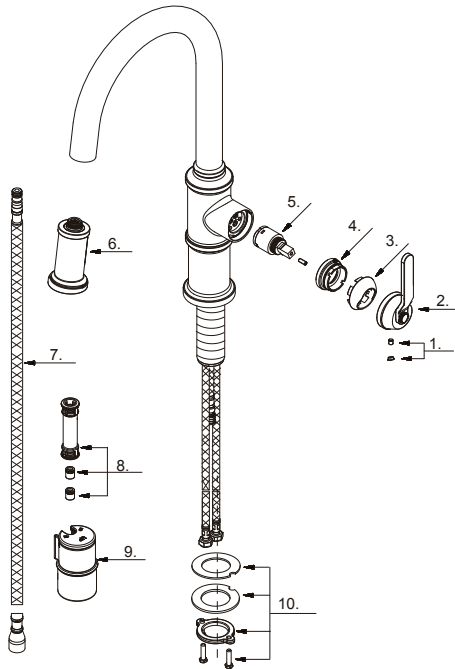

D454437

1. ⊙ Please see www.gerberonline.com or current price list for available finishes. Finish is defined by additional suffix.
   Veuillez consulter le site Web www.gerberonline.com ou la liste actuelle de prix pour connaître les finis offerts. Le fini est déterminé par le suffixe supplémentaire.
   Por favor visite www.gerberonline.com o la lista actual de precios para ver los acabados disponibles. Los acabados se diferencian mediante un sufijo adicional.