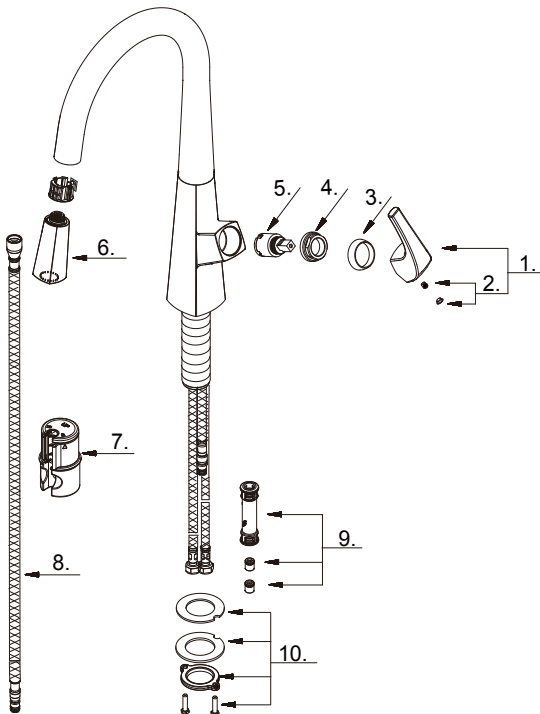

Single Handle Pull-Down Kitchen Faucet *Robinet de cuisine à une manette avec douchette rétractable*

Grifo de cocina extraíble de una manija

Part Name	Nom de la pièce	Nombre de Parte	Part # # de pièce # de Parte
1⊙ Metal Handle Assembly	Assemblage de manette en métal	Ensamblaje de manija metálicas	A602835
2 Index Button	Bouton d'index	Índice de botones	A66D558
3⊙ Trim Ring	Capuchon de garniture	Tapa ornamental	A103324
4 Adjusting Ring	Bague de réglage	Anillo de ajuste	A104361
5 Ceramic Disc Cartridge	Cartouche à disque en céramique	Cartucho de disco cerámico	DA507906N
6⊙ Pull-Down Spray Head 1.75gpm	Tête de douchette	Cabeza del rociador	GA568022N
7 Weight	Poids	Pesas	DA504742GR
8 Supply Hose Assembly	Tuyau d'alimentation	Manguera de suministro	GA515111W
9⊙ Hose Adapter	Adaptateur de tuyau	Adaptador de manguera	A663123N
10 Mounting Hardware	Assemblage du matériel de fixation	Ensamblaje de ferreteria de montaje	A66D401

D454419

⊙ Please see www.gerber-us.com or current price list for available finishes. Finish is defined by additional suffix.

Veillez consulter le site Web www.gerber-us.com ou la liste actuelle de prix pour connaître les finis offerts. Le fini est déterminé par le suffixe supplémentaire.