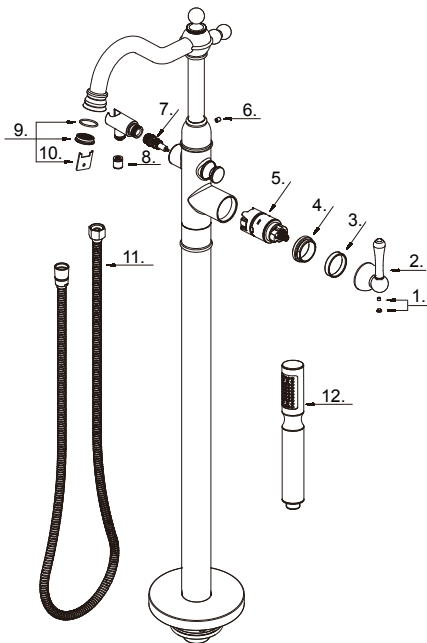

GERBER®

D300557T / D300157LHT Traditional

Floor Mount Tub Filler Trim

Juego de Accesorios Para El Llenado de Bañeras Instalación de Piso

Trousse de Finition de Robinet de Plancher Pour Baignoire

Part Name	Nom de la pièce	Nombre de Parte	Part # # de pièce # de Parte	
1	Index Button	Capuchon indicateur	Botón indicador	A66D558
2	Metal Handle	Manette en métal	Manija metálicas	A602858
3	Handle Trim Ring	Garniture circulaire de manette	Capuchón ornamental de la manija	A310009
4	Adjusting Ring	Bague de réglage	Anillo de ajuste	A104396
5	Pressure Balance Cartridge	Cartouche de valve à régulateur de pression	Cartucho de válvula de presión balanceada	A510037
6	Set Screw	Vis de Calage	Tornillo de Ajuste	A075218
7	Diverter	Assemblage de dispositif de dérivation	Ensamblaje de transferencia	A501021U
8	Check Valve	Clapet de non-retour	Válvula de control	A519208
9	Aerator Assembly	Assemblage de brise-jet	Ensamblaje de aireador	A603550
10	Wrench	Clé	Llave	A031214
11	Hose 59"	Manguera de la ducha	Tuyau Souple	G469021
12	Hand Shower 1.75gpm	Douche à main	Ducha de mano	D465006

D300557T

⦿ Please see www.gerber-us.com or current price list for available finishes. Finish is defined by additional suffix.

Veillez consulter le site Web www.gerber-us.com ou la liste actuelle de prix pour connaître les finis offerts. Le fini est déterminé par le suffixe supplémentaire.