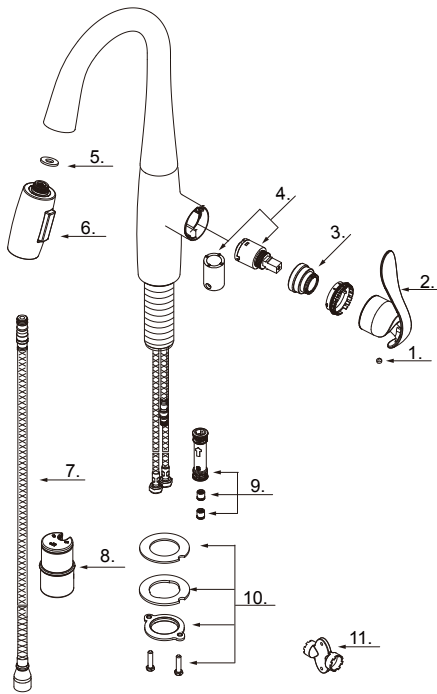

Single Handle Prep Faucet Robinet pour bar à une manette Grifo de bar de una manij

Part Name	Nom de la pièce	Nombre de Parte	Part # # de pièce # de Parte
1 Screw (M5 * 5mm L)	Vis	Tornillo	A008003
2 Metal Handle	Manette en métal	Manija metálicas	A602816
3 Retainer Nut	Écrou de serrage	Tuerca de retención	A016011
4 Ceramic Disc Cartridge	Cartouche à disque en céramique	Cartucho de disco cerámico	DA613261N
5 Rubber Seal	Rondelle étanche	Sello	A058007N
6 Pull Down Spray Head 1.75gpm	Tête de douchette	Cabeza del rociador	GA568052N
7 Spray Hose	Boyaux de douchette	Manguera del rociador	GA515111W
8 Weight	Poids	Pesas	DA504742GR
9 Hose Adaptor Assembly	Assemblage d'adaptateur de boyau	Ensamblaje del adaptador de manguera	A663123N
10 Mounting Hardware Assembly	Assemblage du matériel de fixation	Ensamblaje de ferreteria de montaje	A66D401
11 Aerator Wrench	Clé pour brise-jet	Llave para aireador	A031237GR

D150612

⊙ Please see www.gerber-us.com or current price list for available finishes. Finish is defined by additional suffix.

Veillez consulter le site Web www.gerber-us.com ou la liste actuelle de prix pour connaître les finis offerts. Le fini est déterminé par le suffixe supplémentaire.