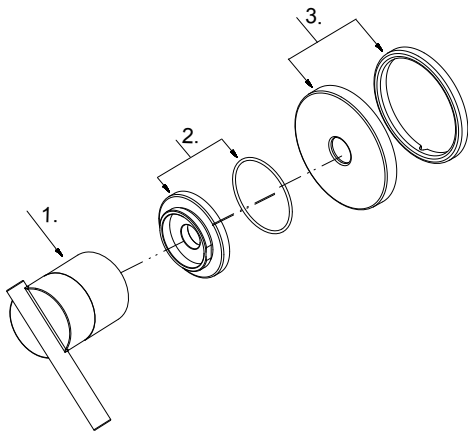

Single Handle 3/4" Volume Control Valve
Valve de régulation de débit de 3/4 po (1,9 cm) à une manette
Válvula de control del volumen de 3/4" con una manija

Part Name	Nom de la pièce	Nombre de Parte	Part # # de pièce # de Parte
1⊙ Metal Handle Assembly	Assemblage de manette en métal	Ensamblaje de manija metálicas	A602800
2⊙ Handle Trim Ring	Garniture circulaire de manette	Capuchón ornamental de la manija	A607776
3⊙ Escutcheon Assembly	Assemblage d'applique	Ensamblaje del Escudo	A607161