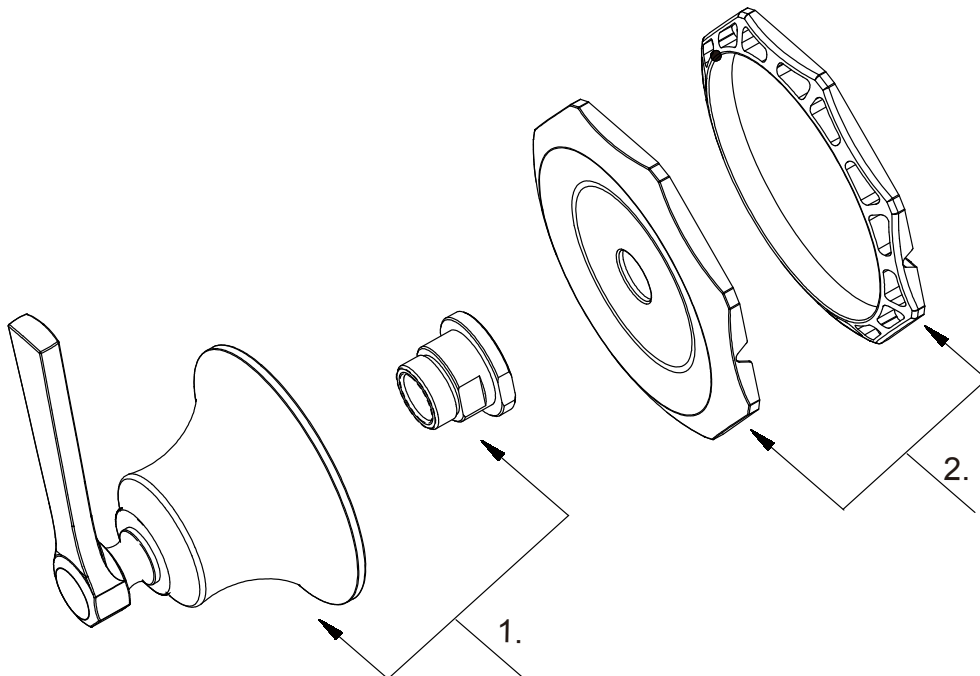

Trim Only 4-Port Shower Diverter / Volume Control Valve
Vanne mélangeuse avec régulateur de débit et inverseur
Grifería solo para desviador de ducha de 4 vías / Válvula de control de volumen

Part Name	Nom de la pièce	Nombre de Parte	Part # # de pièce # de Parte
1 Metal Handle Assembly	Assemblage de manette en métal	Ensamblaje de manija metálicas	A602823
2 Escutcheon Assembly	Assemblage d'applique	Ensamblaje del Escudo	A607D85

D560928T

Please see danze.com or current price list for available finishes. Finish is defined by additional suffix.
Veillez consulter le site Web danze.com ou la liste actuelle de prix pour connaître les finis offerts. Le fini est déterminé par le suffixe supplémentaire.
Por favor visite danze.com o la lista actual de precios para ver los acabados disponibles. Los acabados se diferencian mediante un sufijo adicional.