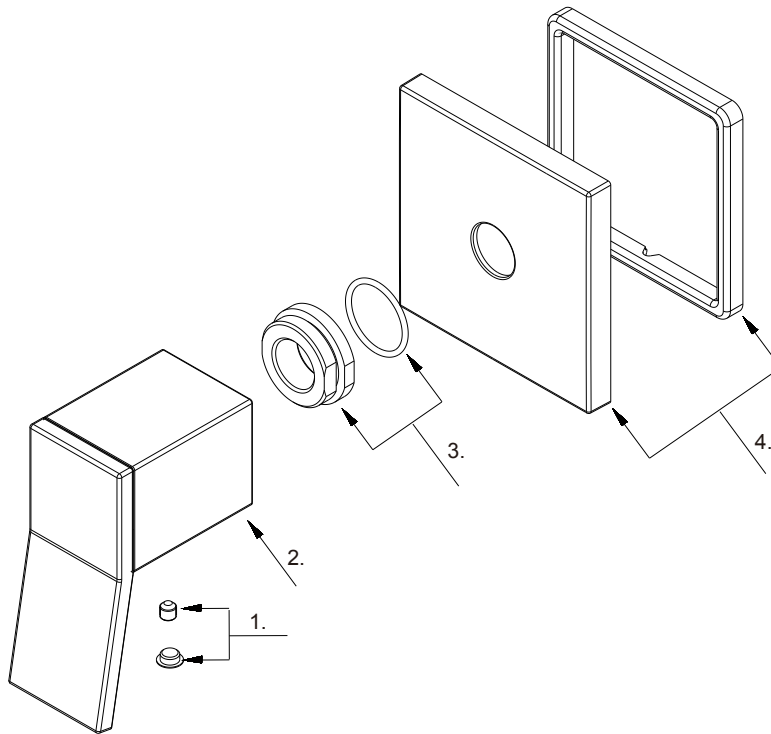

Trim Only 4-Port Shower Diverter  
*Vanne mélangeuse avec régulateur*  
*Grifería solo para desviador de ducha de 4 vías*

| Part Name               | Nom de la pièce                | Nombre de Parte                | Part #<br># de pièce<br># de Parte |
|-------------------------|--------------------------------|--------------------------------|------------------------------------|
| 1 Set Screw & Button    | Vis de calage et Bouton        | Tornillo de presión y Botón    | A66D558                            |
| 2 Metal Handle Assembly | Assemblage de manette en métal | Ensamblaje de manija metálicas | A602849                            |
| 3 Adaptor Assembly      | Assemblage d'adaptateur        | Ensamblaje del adaptador       | A603026NI                          |
| 4 Escutcheon Assembly   | Assemblage d'applique          | Ensamblaje del Escudo          | A607164                            |