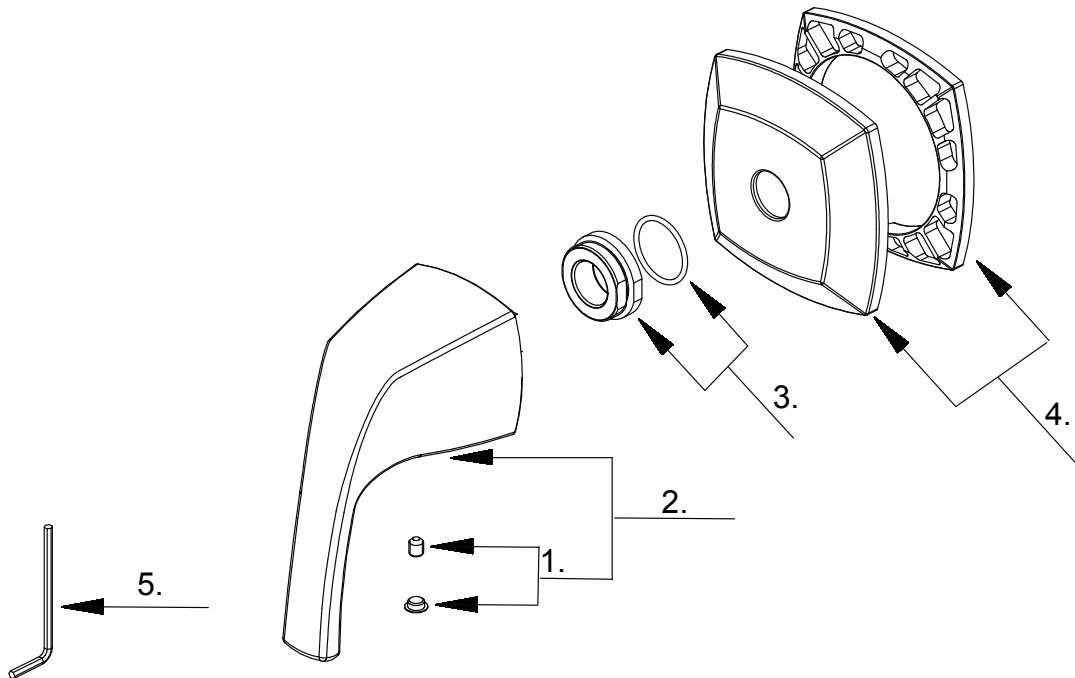

Trim Only 4-Port Shower Diverter / Volume Control Valve
Vanne mélangeuse avec régulateur de débit et inverseur
Grifería solo para desviador de ducha de 4 vías / Válvula de control de volumen

Part Name	Nom de la pièce	Nombre de Partie	Part # # de pièce # de Parte
1 Index Button	Bouton d'index	Índice de botones	A603A12
2 Metal Handle Assembly	Assemblage de manette en métal	Ensamblaje de manija metálicas	A602825
3 Handle Trim Ring Assembly	Garniture circulaire de manette	Capuchón ornamental de la manija	A607D99
4 Escutcheon Assembly	Assemblage d'applique	Ensamblaje del Escudo	A607E00
5 Hex Wrench (H2.5 * 19 mm L * 53)	Clé hexagonale	Llave hexagonal	A031000NI

D560918T

⦿ Please see danze.com or current price list for available finishes. Finish is defined by additional suffix.
Veillez consulter le site Web danze.com ou la liste actuelle de prix pour connaître les finis offerts. Le fini est déterminé par le suffixe supplémentaire.
Por favor visite danze.com o la lista actual de precios para ver los acabados disponibles. Los acabados se diferencian mediante un sufijo adicional.